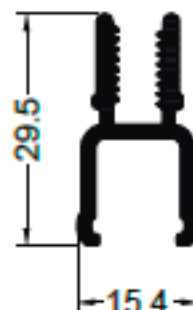

VM S.A.
ALUMINIO-ACCESORIOS-COMPACTOS

SISTEMAS DE CARPINTERIA

Techo Vidriado

LISTADO DE PERFILES

12786
1.133 Kg/m
LARGUERO

12787
1.233 Kg/m
TRAVESAÑO

12788
0.367 Kg/m
PRENSA VIDRIO

12789
0.334 Kg/m
TAPA LARGUERO

12790
0.262 Kg/m
TAPA TRAVESAÑO

12791
0.369 Kg/m
POSTIZO

NOTA: LOS PESOS INDICADOS SON ESTIMADOS.

Corte de larguero vidrio simple.

Corte de travesaño vidrio simple.

Corte de travesaño vidrio simple (opción sin tapa)