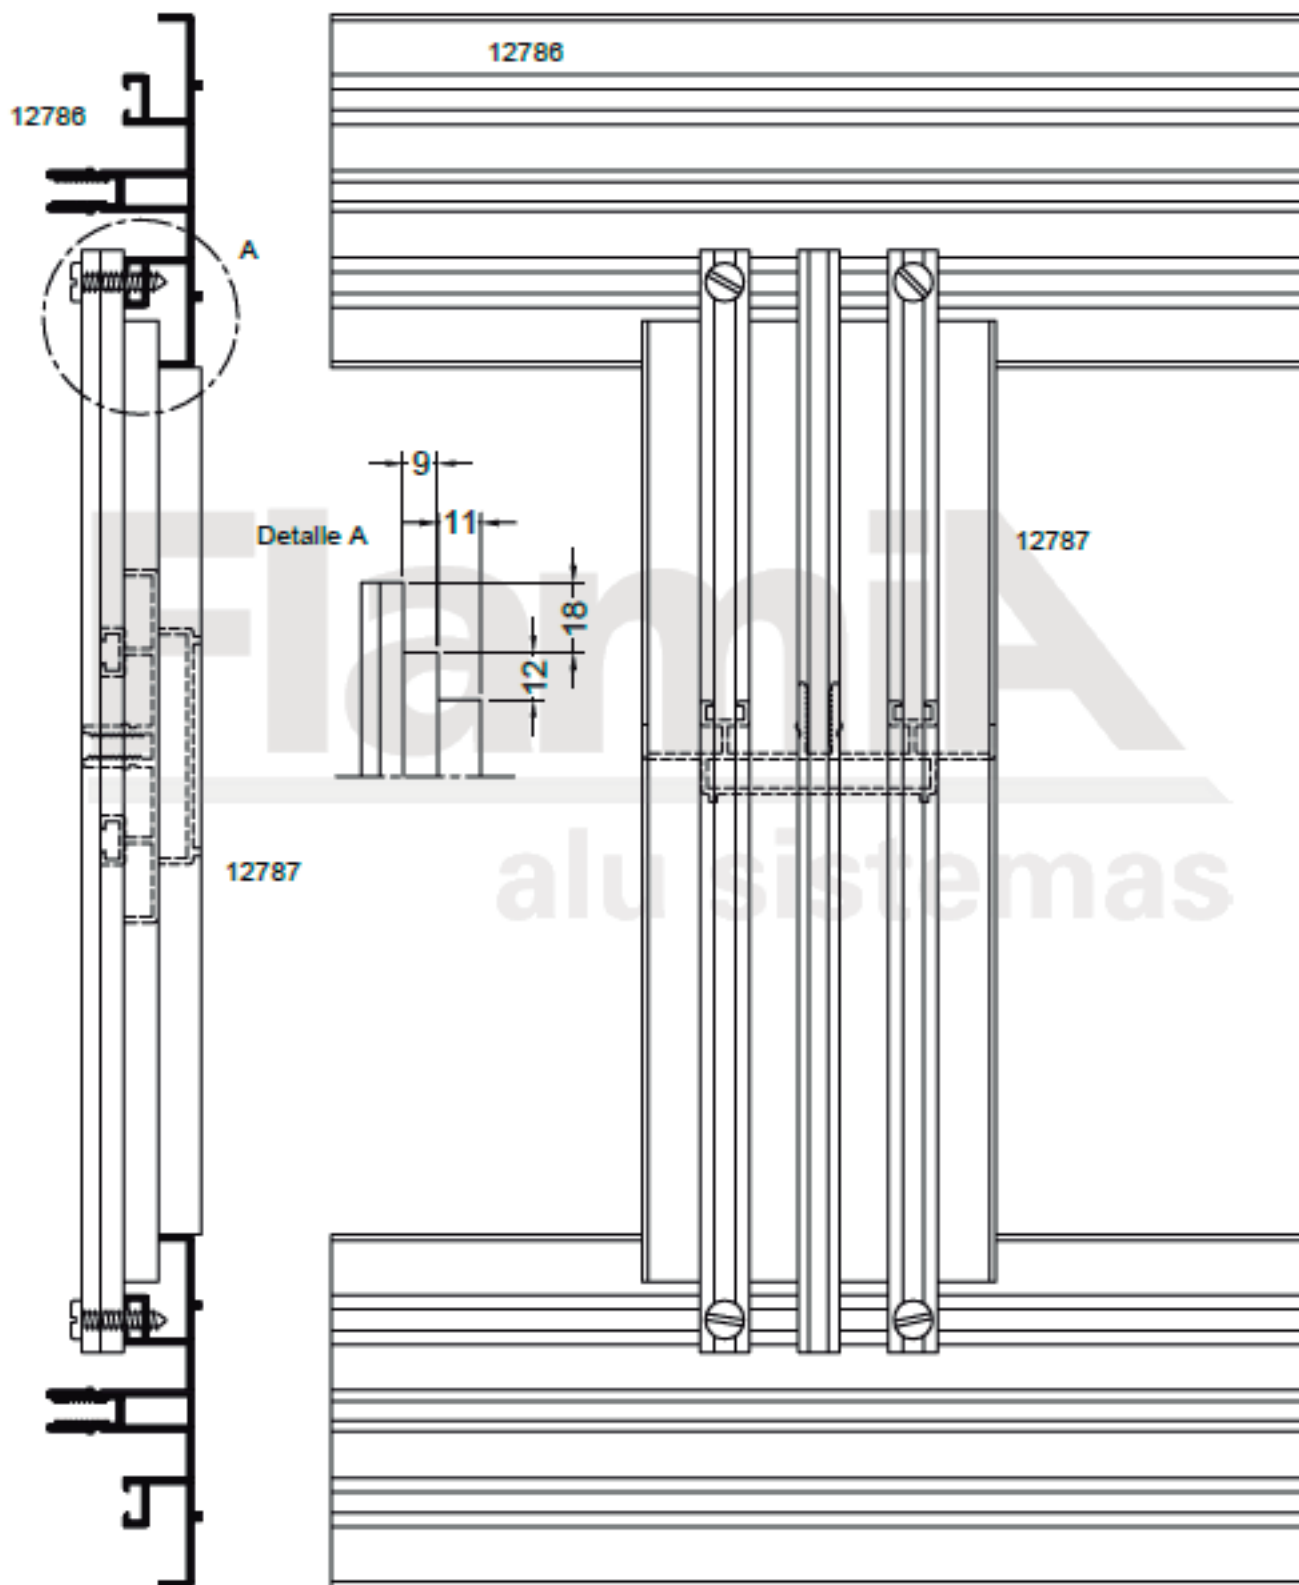

12790
0.262 Kg/m
TAPA TRAVESAÑO

12791
0.369 Kg/m
POSTIZO

NOTA: LOS PESOS INDICADOS SON ESTIMADOS.

Corte de larguero vidrio simple.

Corte de travesaño vidrio simple.

Corte de travesaño vidrio simple (opción sin tapa)

Corte de larguero DVH.

Corte de travesaño DVH.

Mecanizado del travesaño

Mecanizado del travesaño