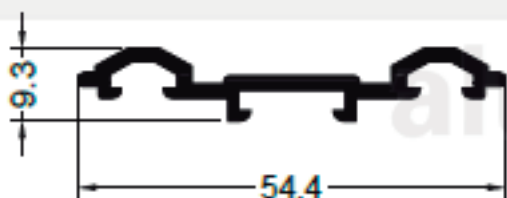

VM S.A.
ALUMINIO-ACCESORIOS-COMPACTOS

SISTEMAS DE CARPINTERIA

Techo Vidriado

LISTADO DE PERFILES

12786
1.133 Kg/m
LARGUERO

12787
1.233 Kg/m
TRAVESAÑO

12788
0.367 Kg/m
PRENSA VIDRIO

12789
0.334 Kg/m
TAPA LARGUERO

12790
0.262 Kg/m
TAPA TRAVESAÑO

12791
0.369 Kg/m
POSTIZO

NOTA: LOS PESOS INDICADOS SON ESTIMADOS.

Corte de larguero vidrio simple.

Corte de travesaño vidrio simple.

Corte de travesaño vidrio simple (opción sin tapa)