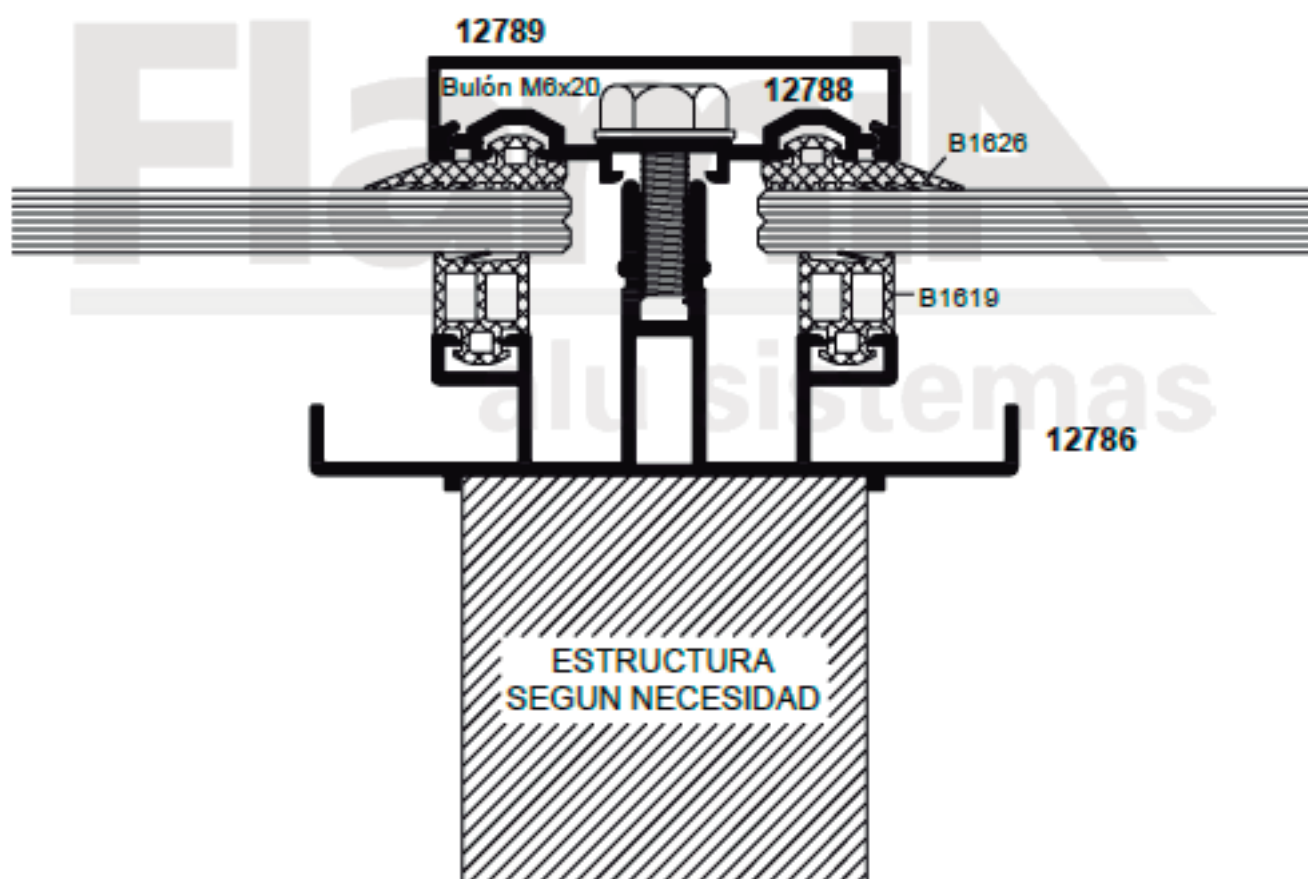

VM S.A.
ALUMINIO-ACCESORIOS-COMPACTOS

SISTEMAS DE CARPINTERIA

Techo Vidriado

LISTADO DE PERFILES

12786
1.133 Kg/m
LARGUERO

12787
1.233 Kg/m
TRAVESAÑO

12788
0.367 Kg/m
PRENSA VIDRIO

12789
0.334 Kg/m
TAPA LARGUERO

12790
0.262 Kg/m
TAPA TRAVESAÑO

12791
0.369 Kg/m
POSTIZO

NOTA: LOS PESOS INDICADOS SON ESTIMADOS.

Corte de larguero vidrio simple.

Corte de travesaño vidrio simple.

Corte de travesaño vidrio simple (opción sin tapa)