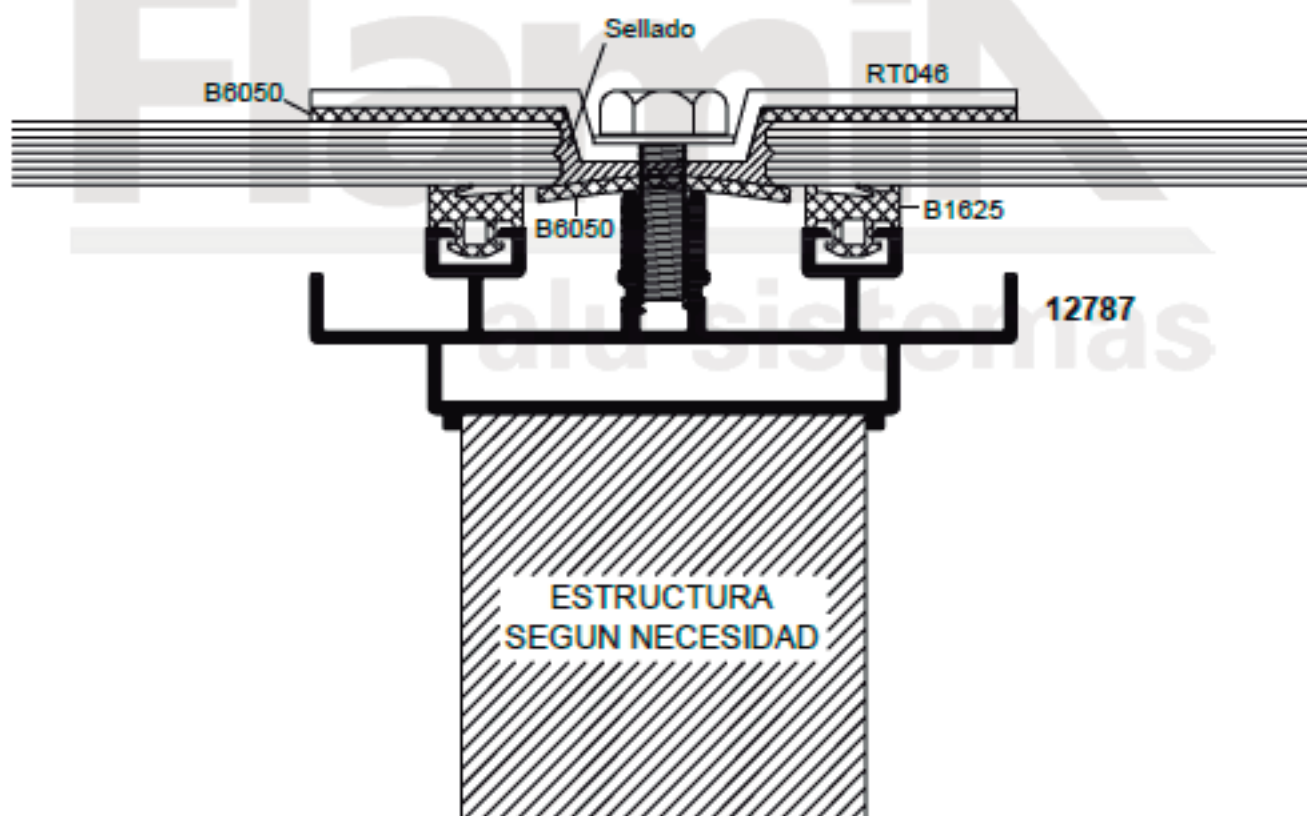

12790
0.262 Kg/m
TAPA TRAVESAÑO

12791
0.369 Kg/m
POSTIZO

NOTA: LOS PESOS INDICADOS SON ESTIMADOS.

Corte de larguero vidrio simple.

Corte de travesaño vidrio simple.

Corte de travesaño vidrio simple (opción sin tapa)