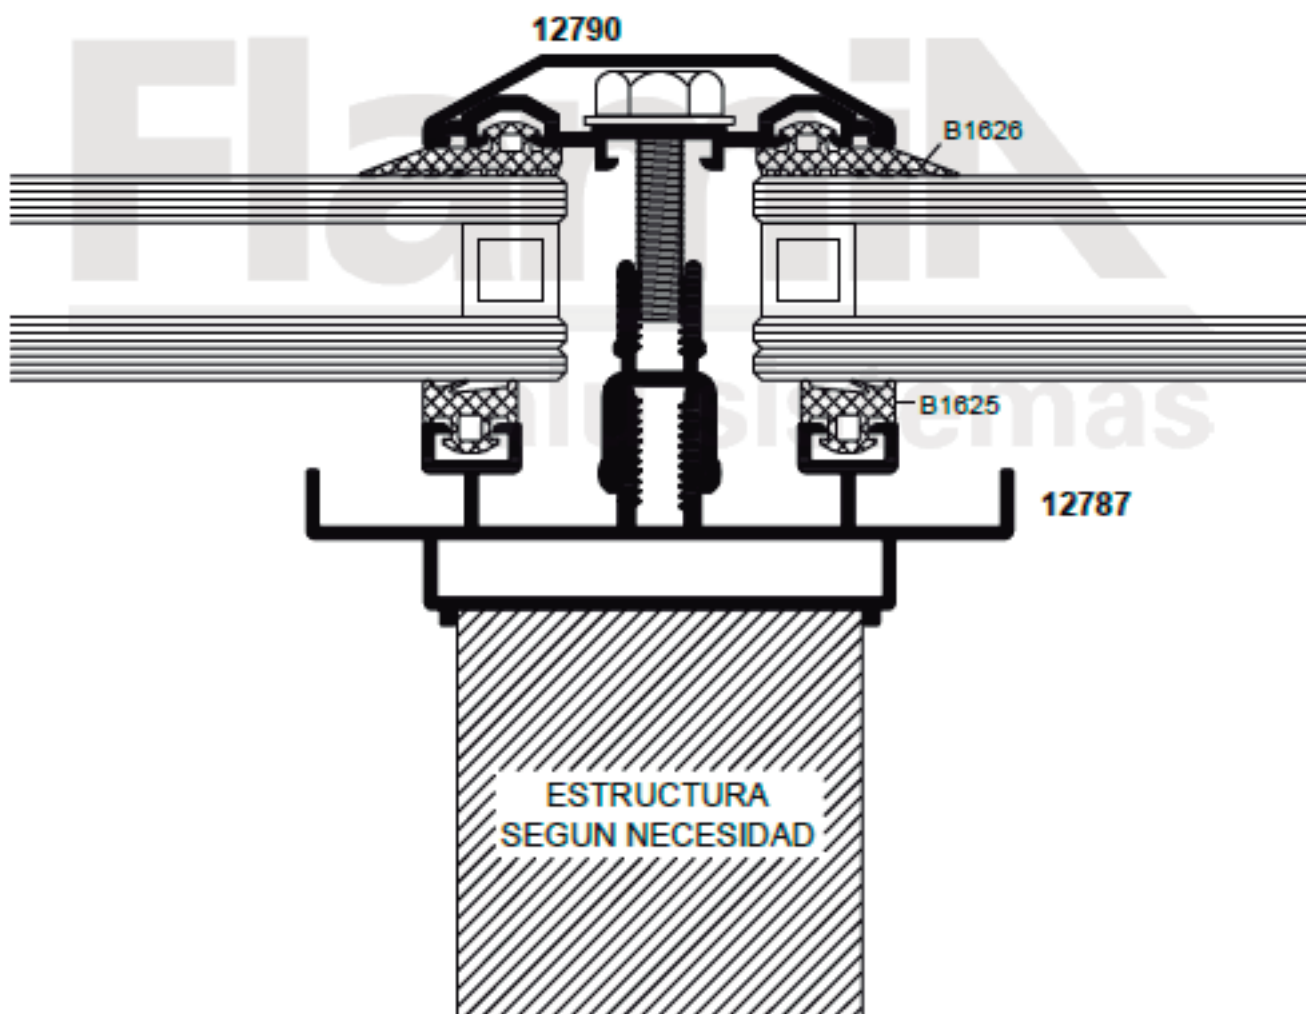

12790
0.262 Kg/m
TAPA TRAVESAÑO

12791
0.369 Kg/m
POSTIZO

NOTA: LOS PESOS INDICADOS SON ESTIMADOS.

Corte de larguero vidrio simple.

Corte de travesaño vidrio simple.

Corte de travesaño vidrio simple (opción sin tapa)

Corte de larguero DVH.

Corte de travesaño DVH.

Mecanizado del travesaño

Mecanizado del travesaño