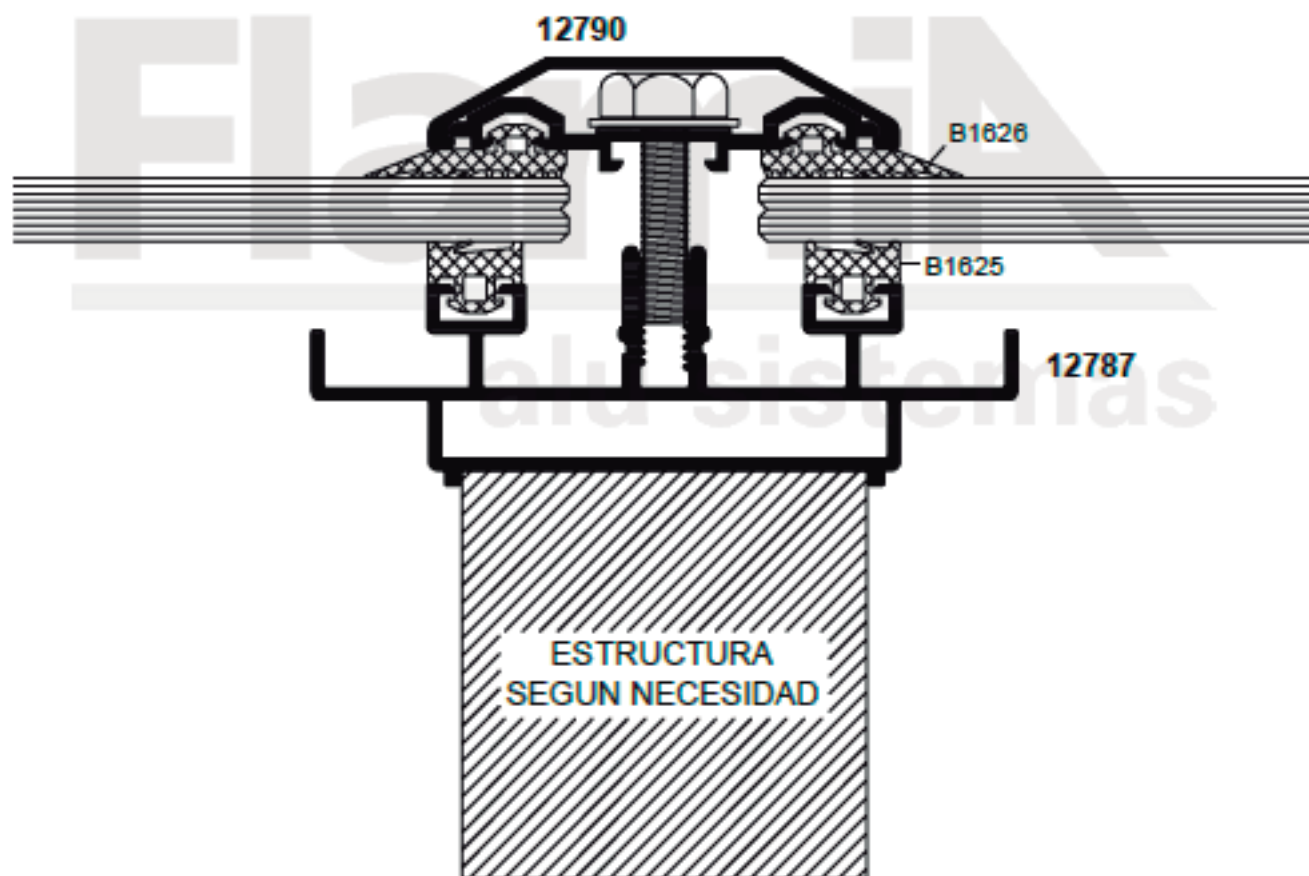

12790
0.262 Kg/m
TAPA TRAVESAÑO

12791
0.369 Kg/m
POSTIZO

NOTA: LOS PESOS INDICADOS SON ESTIMADOS.

Corte de larguero vidrio simple.

Corte de travesaño vidrio simple.

Corte de travesaño vidrio simple (opción sin tapa)