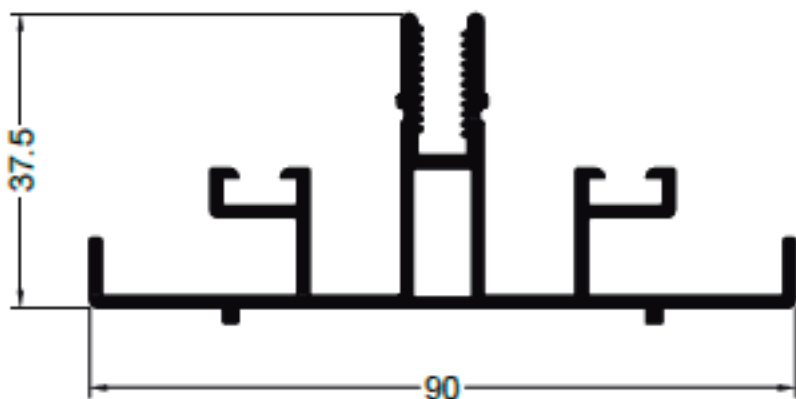

VM S.A.
ALUMINIO-ACCESORIOS-COMPACTOS

SISTEMAS DE CARPINTERIA

Techo Vidriado

LISTADO DE PERFILES

12786
1.133 Kg/m
LARGUERO

12787
1.233 Kg/m
TRAVESAÑO

12788
0.367 Kg/m
PRENSA VIDRIO

12789
0.334 Kg/m
TAPA LARGUERO

12790
0.262 Kg/m
TAPA TRAVESAÑO

12791
0.369 Kg/m
POSTIZO

NOTA: LOS PESOS INDICADOS SON ESTIMADOS.

Corte de larguero vidrio simple.

Corte de travesaño vidrio simple.

Corte de travesaño vidrio simple (opción sin tapa)