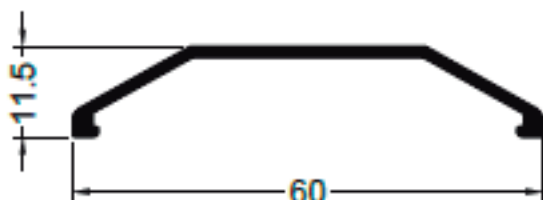

VM S.A.
ALUMINIO-ACCESORIOS-COMPACTOS

SISTEMAS DE CARPINTERIA

Techo Vidriado

LISTADO DE PERFILES

12786
1.133 Kg/m
LARGUERO

12787
1.233 Kg/m
TRAVESAÑO

12788
0.367 Kg/m
PRENSA VIDRIO

12789
0.334 Kg/m
TAPA LARGUERO

12790
0.262 Kg/m
TAPA TRAVESAÑO

12791
0.369 Kg/m
POSTIZO

NOTA: LOS PESOS INDICADOS SON ESTIMADOS.

Corte de larguero vidrio simple.

Corte de travesaño vidrio simple.

Corte de travesaño vidrio simple (opción sin tapa)