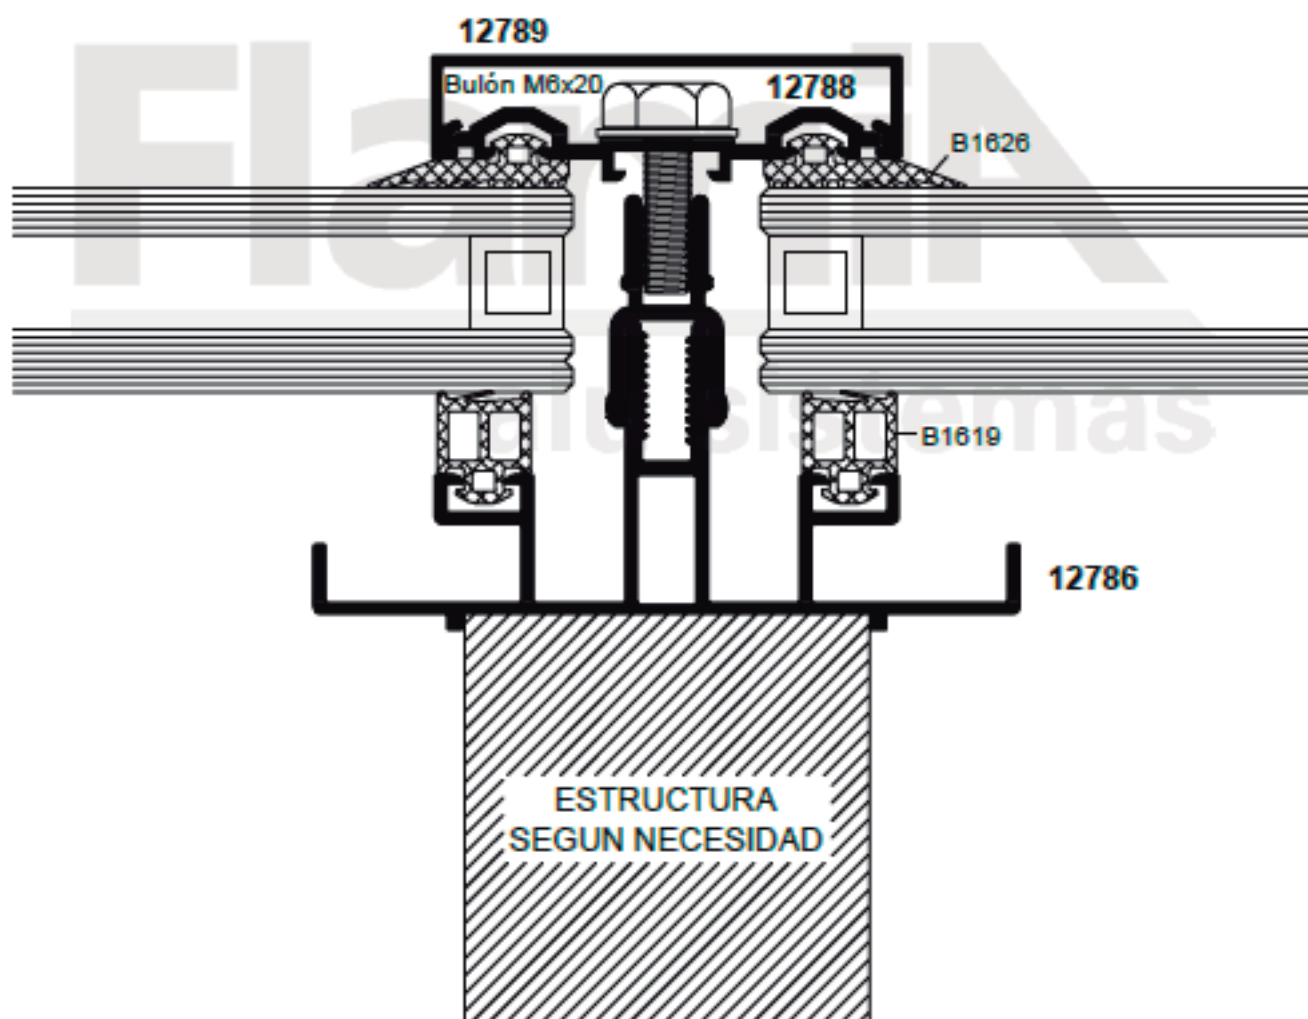

Corte de larguero DVH.