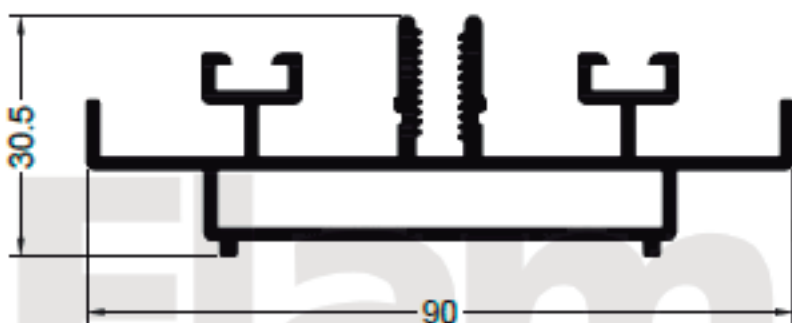

VM S.A.
ALUMINIO-ACCESORIOS-COMPACTOS

SISTEMAS DE CARPINTERIA

Techo Vidriado

LISTADO DE PERFILES

12786
1.133 Kg/m
LARGUERO

12787
1.233 Kg/m
TRAVESAÑO

12788
0.367 Kg/m
PRENSA VIDRIO

12789
0.334 Kg/m
TAPA LARGUERO

12790
0.262 Kg/m
TAPA TRAVESAÑO

12791
0.369 Kg/m
POSTIZO

NOTA: LOS PESOS INDICADOS SON ESTIMADOS.

Corte de larguero vidrio simple.

Corte de travesaño vidrio simple.

Corte de travesaño vidrio simple (opción sin tapa)