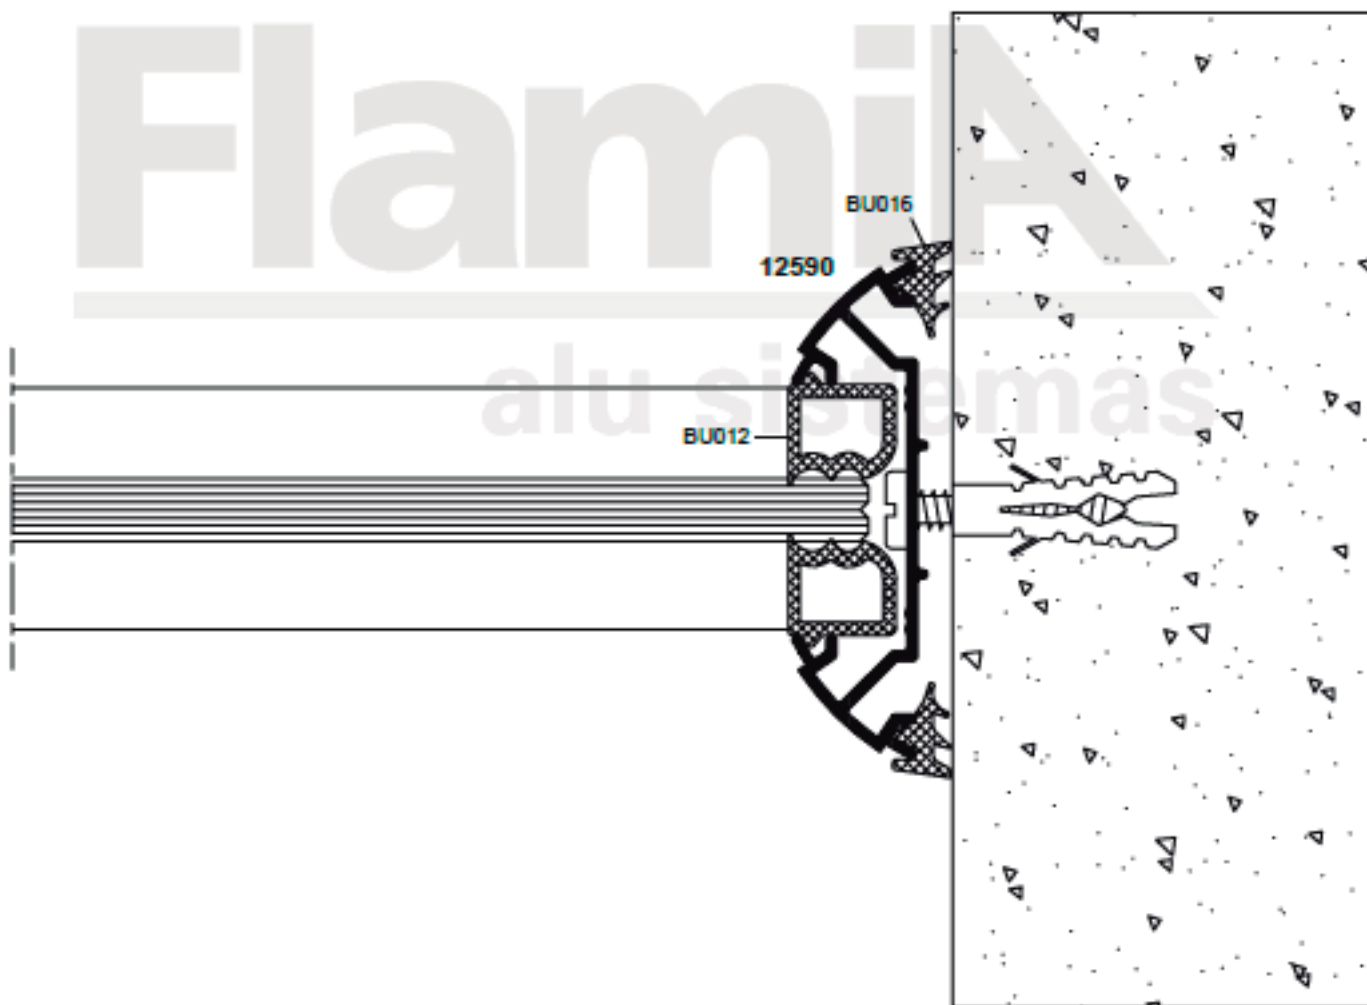

Corte horizontal.