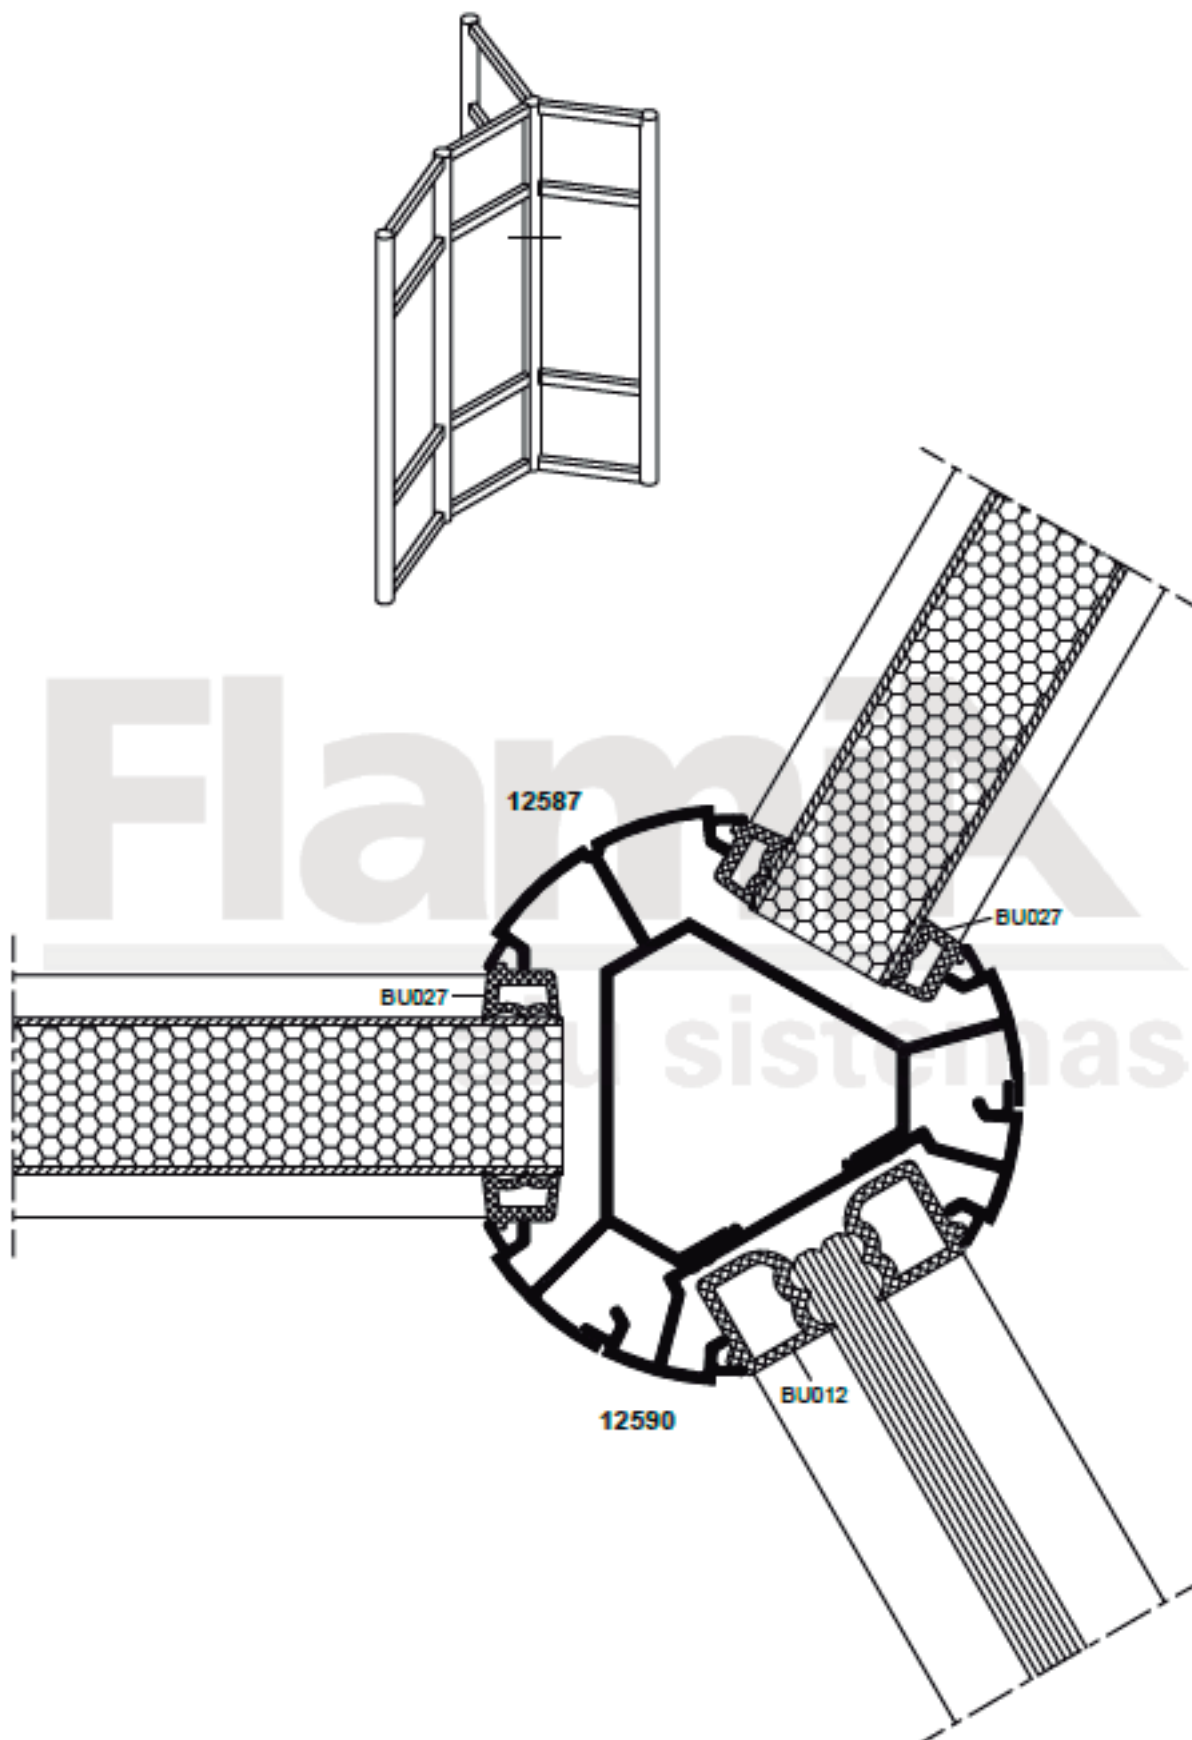

TABIQUE TAPA HUECO COLUMNA

**12587**  
0.888 Kg/m

TABIQUE COLUMNA 120°

**11954**  
0.803 Kg/m

TABIQUE ZOCALO 3 VIAS

NOTA: LOS PESOS INDICADOS SON ESTIMADOS.

Corte horizontal.

Corte horizontal.

Corte horizontal.

Corte horizontal.

Corte horizontal.

Corte horizontal.

Corte vertical.

Corte vertical.

Corte vertical.

Corte vertical.

FlaminiA  
alu sistemas

Corte vertical.

Flaminia  
alu sistemas