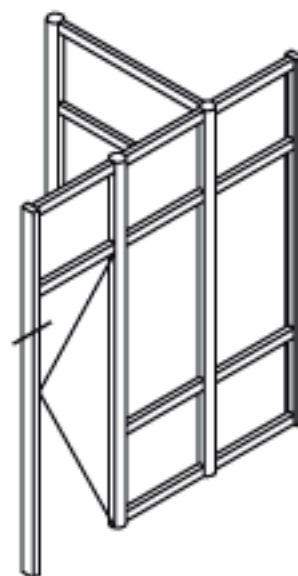

TABIQUE TAPA HUECO COLUMNA

**12587**  
0.888 Kg/m

TABIQUE COLUMNA 120°

**11954**  
0.803 Kg/m

TABIQUE ZOCALO 3 VIAS

NOTA: LOS PESOS INDICADOS SON ESTIMADOS.

Corte horizontal.

Corte horizontal.

Corte horizontal.

Corte horizontal.

Corte horizontal.

Corte horizontal.

Corte vertical.

Corte vertical.

Corte vertical.

Corte vertical.