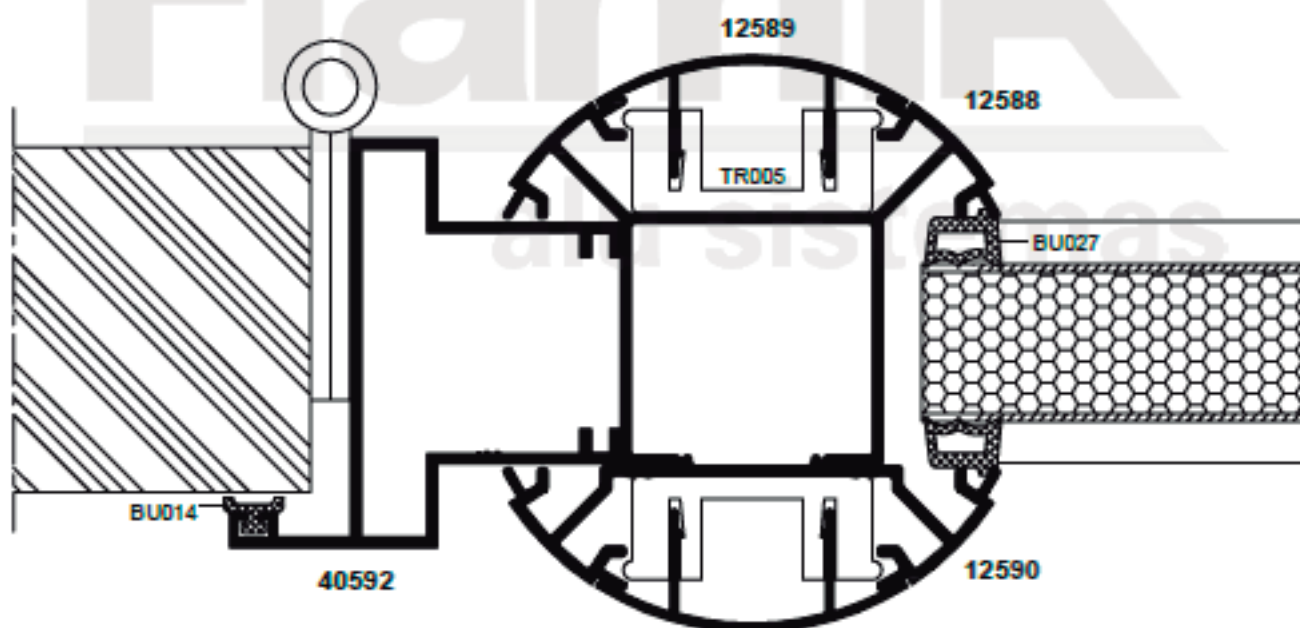

TABIQUE TAPA HUECO COLUMNA

**12587**  
0.888 Kg/m

TABIQUE COLUMNA 120°

**11954**  
0.803 Kg/m

TABIQUE ZOCALO 3 VIAS

NOTA: LOS PESOS INDICADOS SON ESTIMADOS.

Corte horizontal.

Corte horizontal.

Corte horizontal.

Corte horizontal.

Corte horizontal.

Corte horizontal.

Corte vertical.

Corte vertical.

Corte vertical.

Corte vertical.