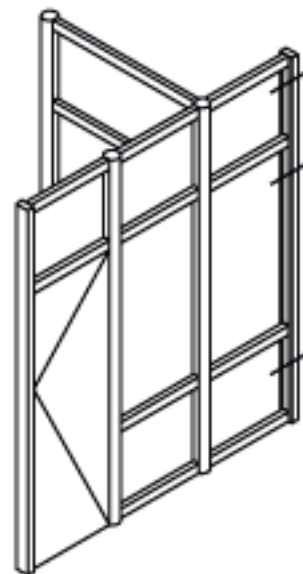

TABIQUE TRAVESAÑO

**11955**  
0.229 Kg/m

TABIQUE ZOCALO TAPA

**12590**  
0.452 Kg/m

TABIQUE TAPA COLUMNA

**40592**  
0.615 Kg/m

TABIQUE MARCO PUERTA

**12589**  
0.204 Kg/m

TABIQUE TAPA HUECO COLUMNA

**12587**  
0.888 Kg/m

TABIQUE COLUMNA 120°

**11954**  
0.803 Kg/m

TABIQUE ZOCALO 3 VIAS

NOTA: LOS PESOS INDICADOS SON ESTIMADOS.

Corte horizontal.

Corte horizontal.

Corte horizontal.

Corte horizontal.

Corte horizontal.

Corte horizontal.

Corte vertical.

Corte vertical.

Corte vertical.

Corte vertical.