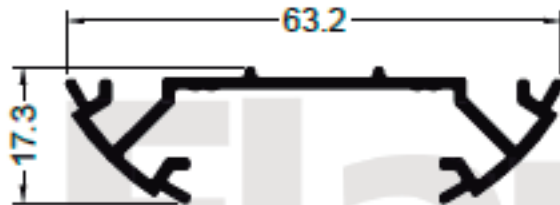

**VM** S.A.  
ALUMINIO-ACCESORIOS-COMPACTOS

SISTEMAS DE CARPINTERIA

Tabiquería

LISTADO DE PERFILES

LISTADO DE PERFILES

**12588**  
0.693 Kg/m

TABIQUE COLUMNA

**10069**  
0.579 Kg/m

TABIQUE TRAVESAÑO

**11955**  
0.229 Kg/m

TABIQUE ZOCALO TAPA

**12590**  
0.452 Kg/m

TABIQUE TAPA COLUMNA

**40592**  
0.615 Kg/m

TABIQUE MARCO PUERTA

**12589**  
0.204 Kg/m

TABIQUE TAPA HUECO COLUMNA

**12587**  
0.888 Kg/m

TABIQUE COLUMNA 120°

**11954**  
0.803 Kg/m

TABIQUE ZOCALO 3 VIAS

NOTA: LOS PESOS INDICADOS SON ESTIMADOS.

Corte horizontal.

Corte horizontal.