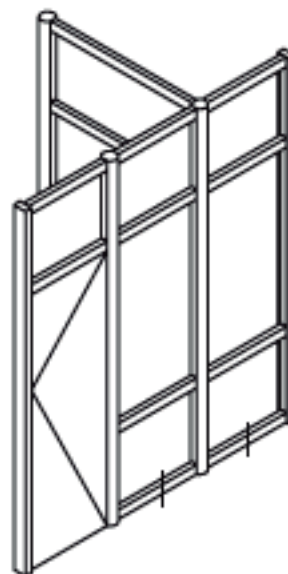

TABIQUE TAPA HUECO COLUMNA

**12587**  
0.888 Kg/m

TABIQUE COLUMNA 120°

**11954**  
0.803 Kg/m

TABIQUE ZOCALO 3 VIAS

NOTA: LOS PESOS INDICADOS SON ESTIMADOS.

Corte horizontal.

Corte horizontal.

Corte horizontal.

Corte horizontal.

Corte horizontal.

Corte horizontal.

Corte vertical.

Corte vertical.

Corte vertical.

Corte vertical.

FlaminiA  
alu sistemas

Corte vertical.

Flaminia  
alu sistemas