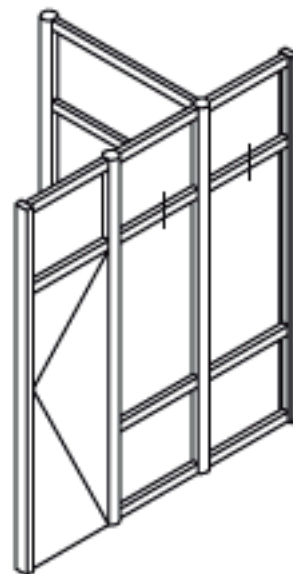

TABIQUE TAPA HUECO COLUMNA

**12587**  
0.888 Kg/m

TABIQUE COLUMNA 120°

**11954**  
0.803 Kg/m

TABIQUE ZOCALO 3 VIAS

NOTA: LOS PESOS INDICADOS SON ESTIMADOS.

Corte horizontal.

Corte horizontal.

Corte horizontal.

Corte horizontal.

Corte horizontal.

Corte horizontal.

Corte vertical.

Corte vertical.

Corte vertical.

Corte vertical.

FlaminiA  
alu sistemas

Corte vertical.

Flaminia  
alu sistemas