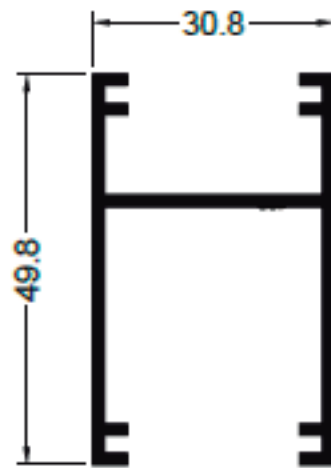

**VM** S.A.  
ALUMINIO-ACCESORIOS-COMPACTOS

SISTEMAS DE CARPINTERIA

Tabiquería

LISTADO DE PERFILES

LISTADO DE PERFILES

**12588**  
0.693 Kg/m

TABIQUE COLUMNA

**10069**  
0.579 Kg/m

TABIQUE TAPA HUECO COLUMNA

**12587**  
0.888 Kg/m

TABIQUE COLUMNA 120°

**11954**  
0.803 Kg/m

TABIQUE ZOCALO 3 VIAS

NOTA: LOS PESOS INDICADOS SON ESTIMADOS.

Corte horizontal.

Corte horizontal.