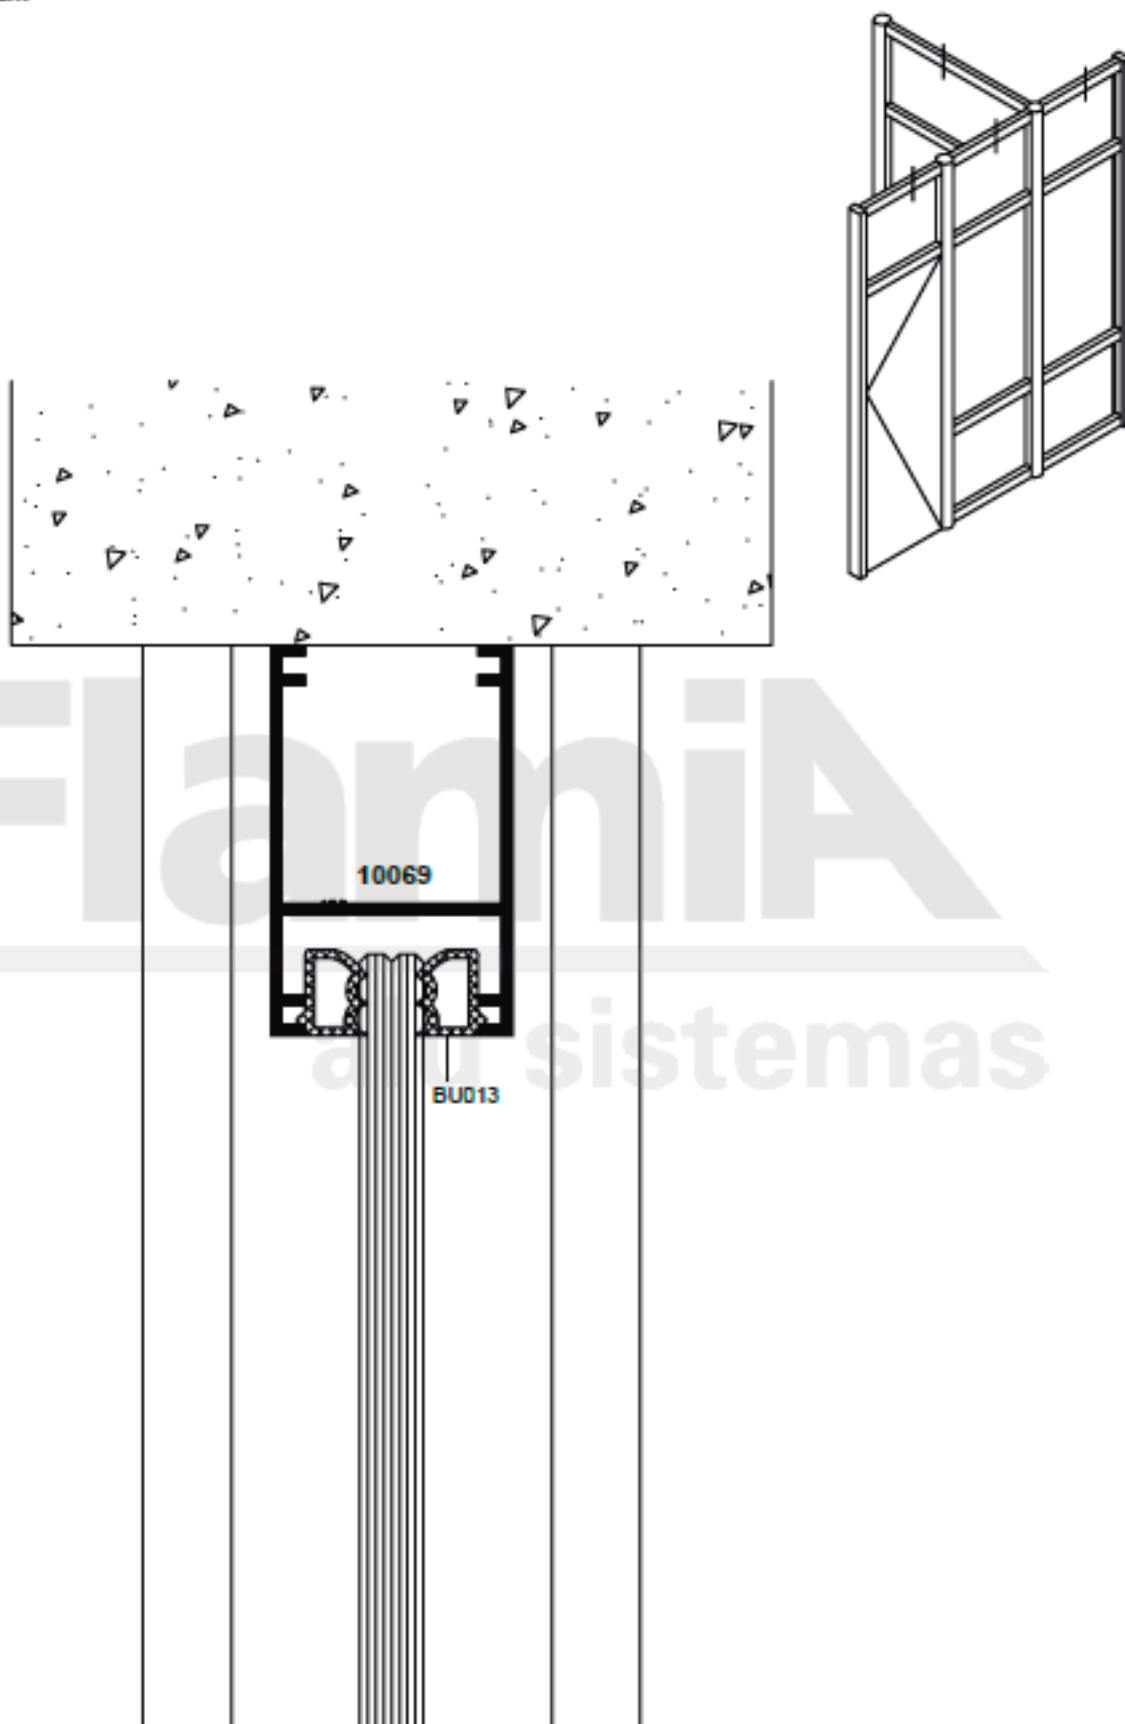

TABIQUE TAPA HUECO COLUMNA

**12587**  
0.888 Kg/m

TABIQUE COLUMNA 120°

**11954**  
0.803 Kg/m

TABIQUE ZOCALO 3 VIAS

NOTA: LOS PESOS INDICADOS SON ESTIMADOS.

Corte horizontal.

Corte horizontal.

Corte horizontal.

Corte horizontal.

Corte horizontal.

Corte horizontal.

Corte vertical.

Corte vertical.

Corte vertical.

Corte vertical.

FlaminiA  
alu sistemas

Corte vertical.

Flaminia  
alu sistemas