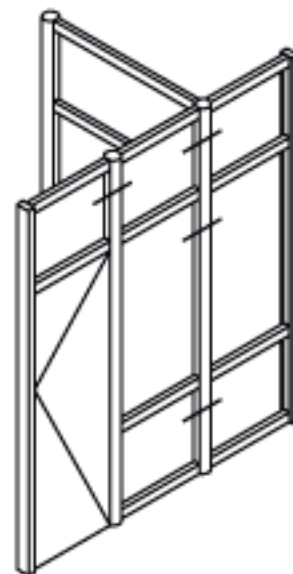

TABIQUE TRAVESAÑO

**11955**  
0.229 Kg/m

TABIQUE ZOCALO TAPA

**12590**  
0.452 Kg/m

TABIQUE TAPA COLUMNA

**40592**  
0.615 Kg/m

TABIQUE MARCO PUERTA

**12589**  
0.204 Kg/m

TABIQUE TAPA HUECO COLUMNA

**12587**  
0.888 Kg/m

TABIQUE COLUMNA 120°

**11954**  
0.803 Kg/m

TABIQUE ZOCALO 3 VIAS

NOTA: LOS PESOS INDICADOS SON ESTIMADOS.

Corte horizontal.

Corte horizontal.

Corte horizontal.

Corte horizontal.

Corte horizontal.

Corte horizontal.

Corte vertical.

Corte vertical.

Corte vertical.

Corte vertical.