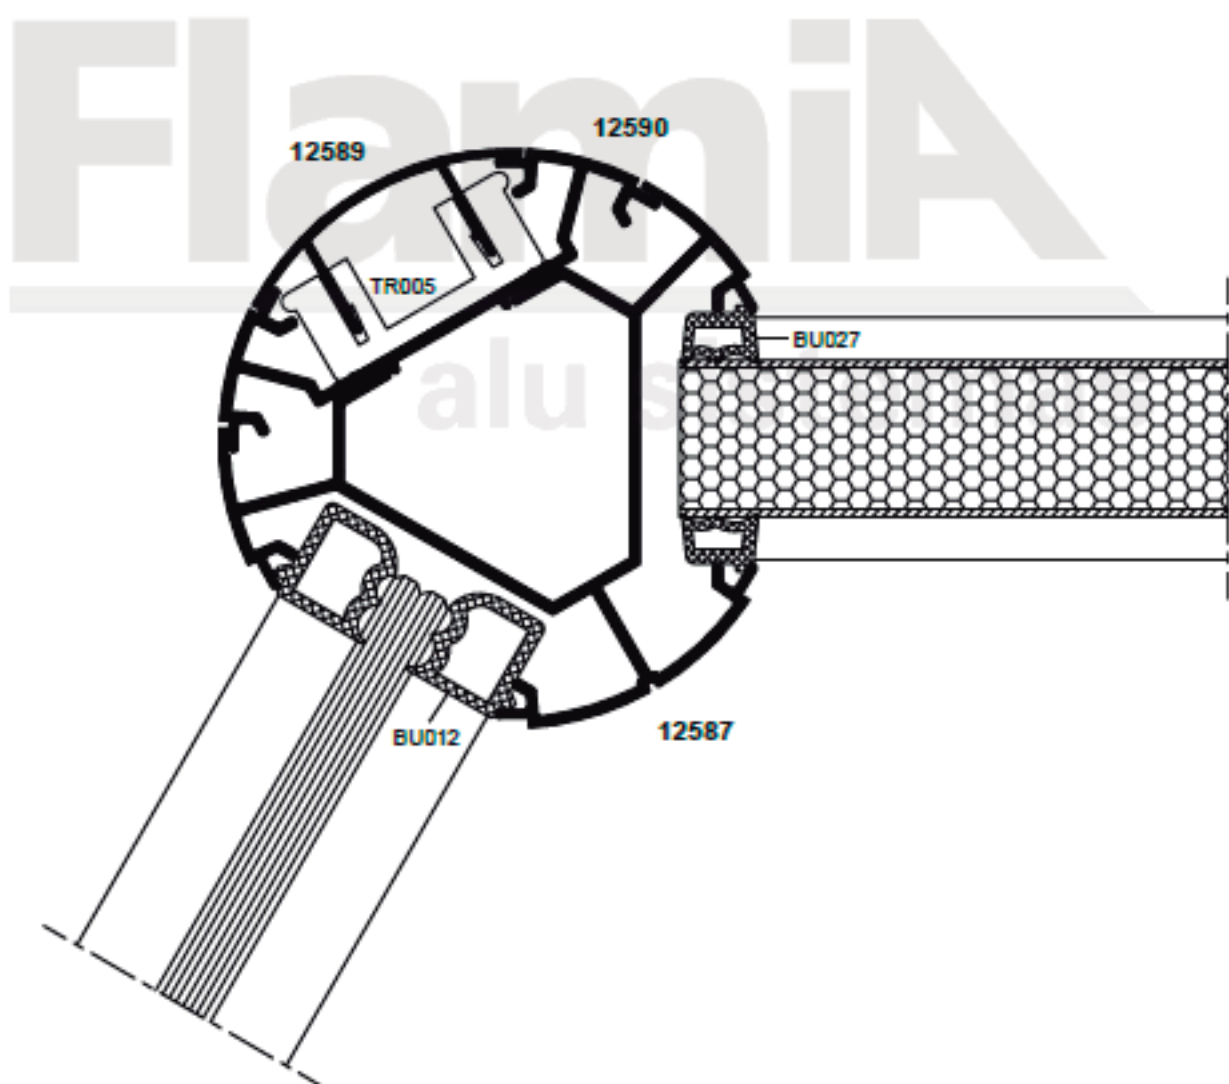

TABIQUE TAPA HUECO COLUMNA

**12587**  
0.888 Kg/m

TABIQUE COLUMNA 120°

**11954**  
0.803 Kg/m

TABIQUE ZOCALO 3 VIAS

NOTA: LOS PESOS INDICADOS SON ESTIMADOS.

Corte horizontal.

Corte horizontal.

Corte horizontal.

Corte horizontal.

Corte horizontal.

Corte horizontal.

Corte vertical.

Corte vertical.

Corte vertical.

Corte vertical.