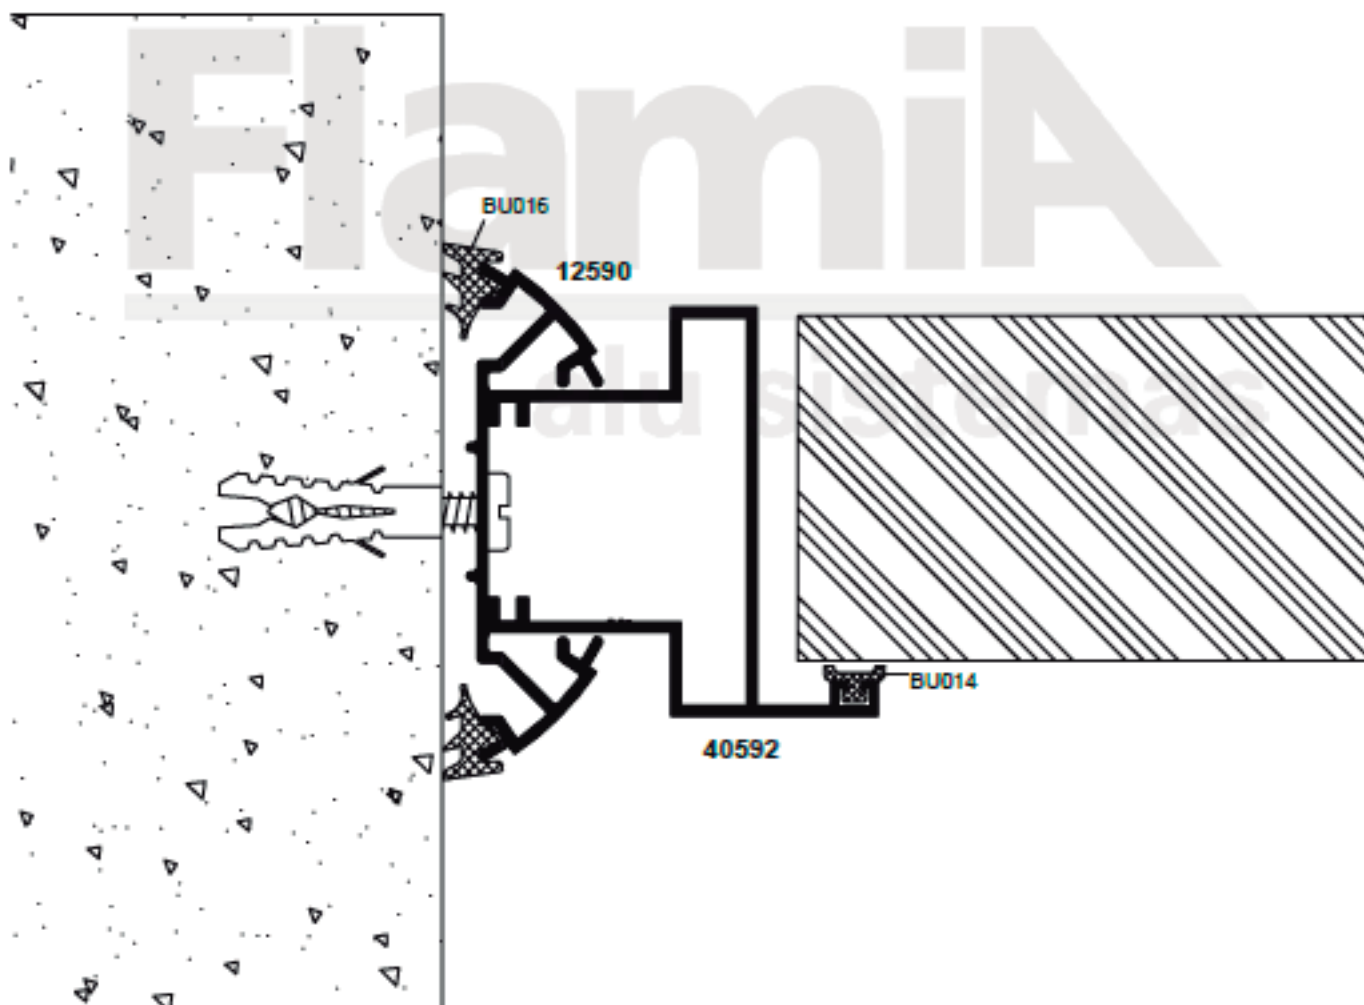

TABIQUE TAPA HUECO COLUMNA

**12587**  
0.888 Kg/m

TABIQUE COLUMNA 120°

**11954**  
0.803 Kg/m

TABIQUE ZOCALO 3 VIAS

NOTA: LOS PESOS INDICADOS SON ESTIMADOS.

Corte horizontal.

Corte horizontal.

Corte horizontal.

Corte horizontal.

Corte horizontal.

Corte horizontal.

Corte vertical.

Corte vertical.

Corte vertical.

Corte vertical.