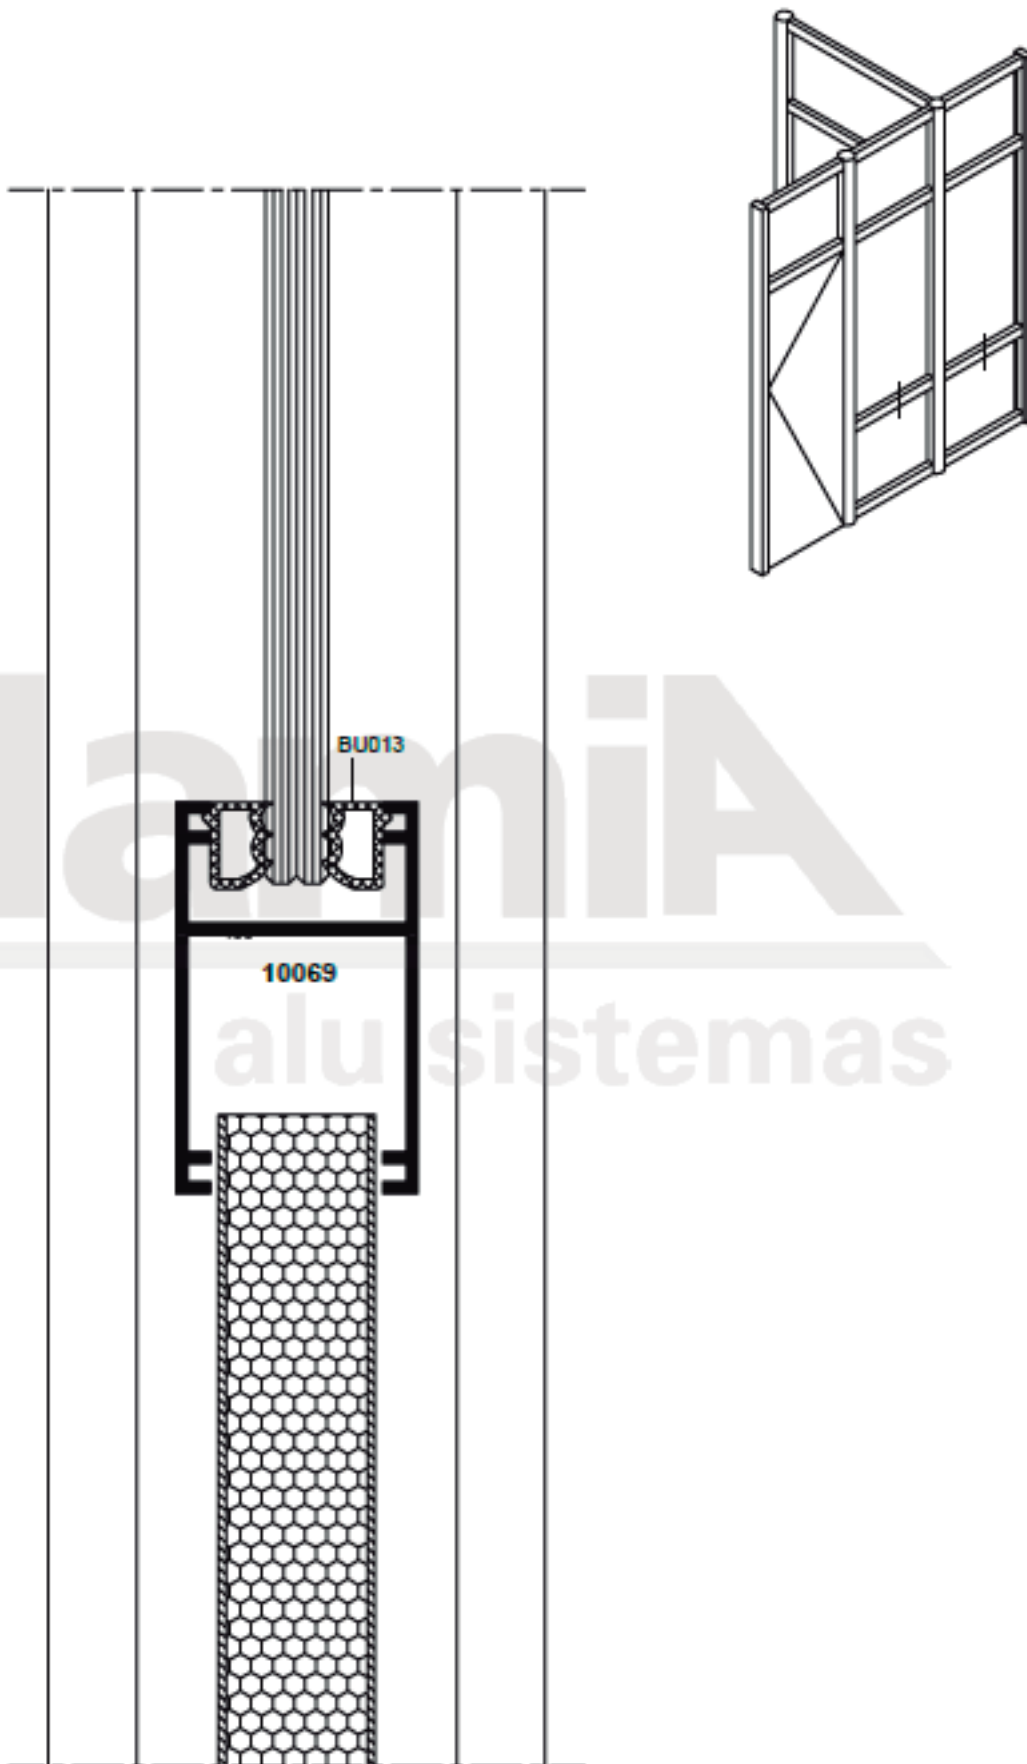

TABIQUE TAPA HUECO COLUMNA

**12587**  
0.888 Kg/m

TABIQUE COLUMNA 120°

**11954**  
0.803 Kg/m

TABIQUE ZOCALO 3 VIAS

NOTA: LOS PESOS INDICADOS SON ESTIMADOS.

Corte horizontal.

Corte horizontal.

Corte horizontal.

Corte horizontal.

Corte horizontal.

Corte horizontal.

Corte vertical.

Corte vertical.

Corte vertical.

Corte vertical.

FlaminiA  
alu sistemas

Corte vertical.

Flaminia  
alu sistemas