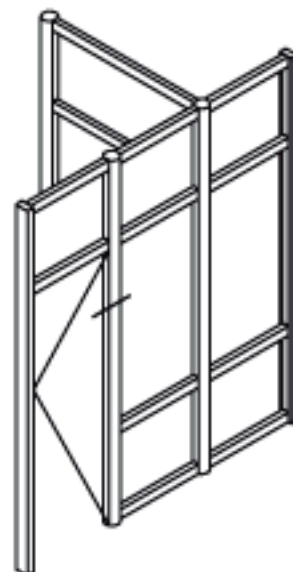

TABIQUE TRAVESAÑO

**11955**  
0.229 Kg/m

TABIQUE ZOCALO TAPA

**12590**  
0.452 Kg/m

TABIQUE TAPA COLUMNA

**40592**  
0.615 Kg/m

TABIQUE MARCO PUERTA

**12589**  
0.204 Kg/m

TABIQUE TAPA HUECO COLUMNA

**12587**  
0.888 Kg/m

TABIQUE COLUMNA 120°

**11954**  
0.803 Kg/m

TABIQUE ZOCALO 3 VIAS

NOTA: LOS PESOS INDICADOS SON ESTIMADOS.

Corte horizontal.

Corte horizontal.

Corte horizontal.

Corte horizontal.

Corte horizontal.

Corte horizontal.

Corte vertical.

Corte vertical.

Corte vertical.

Corte vertical.