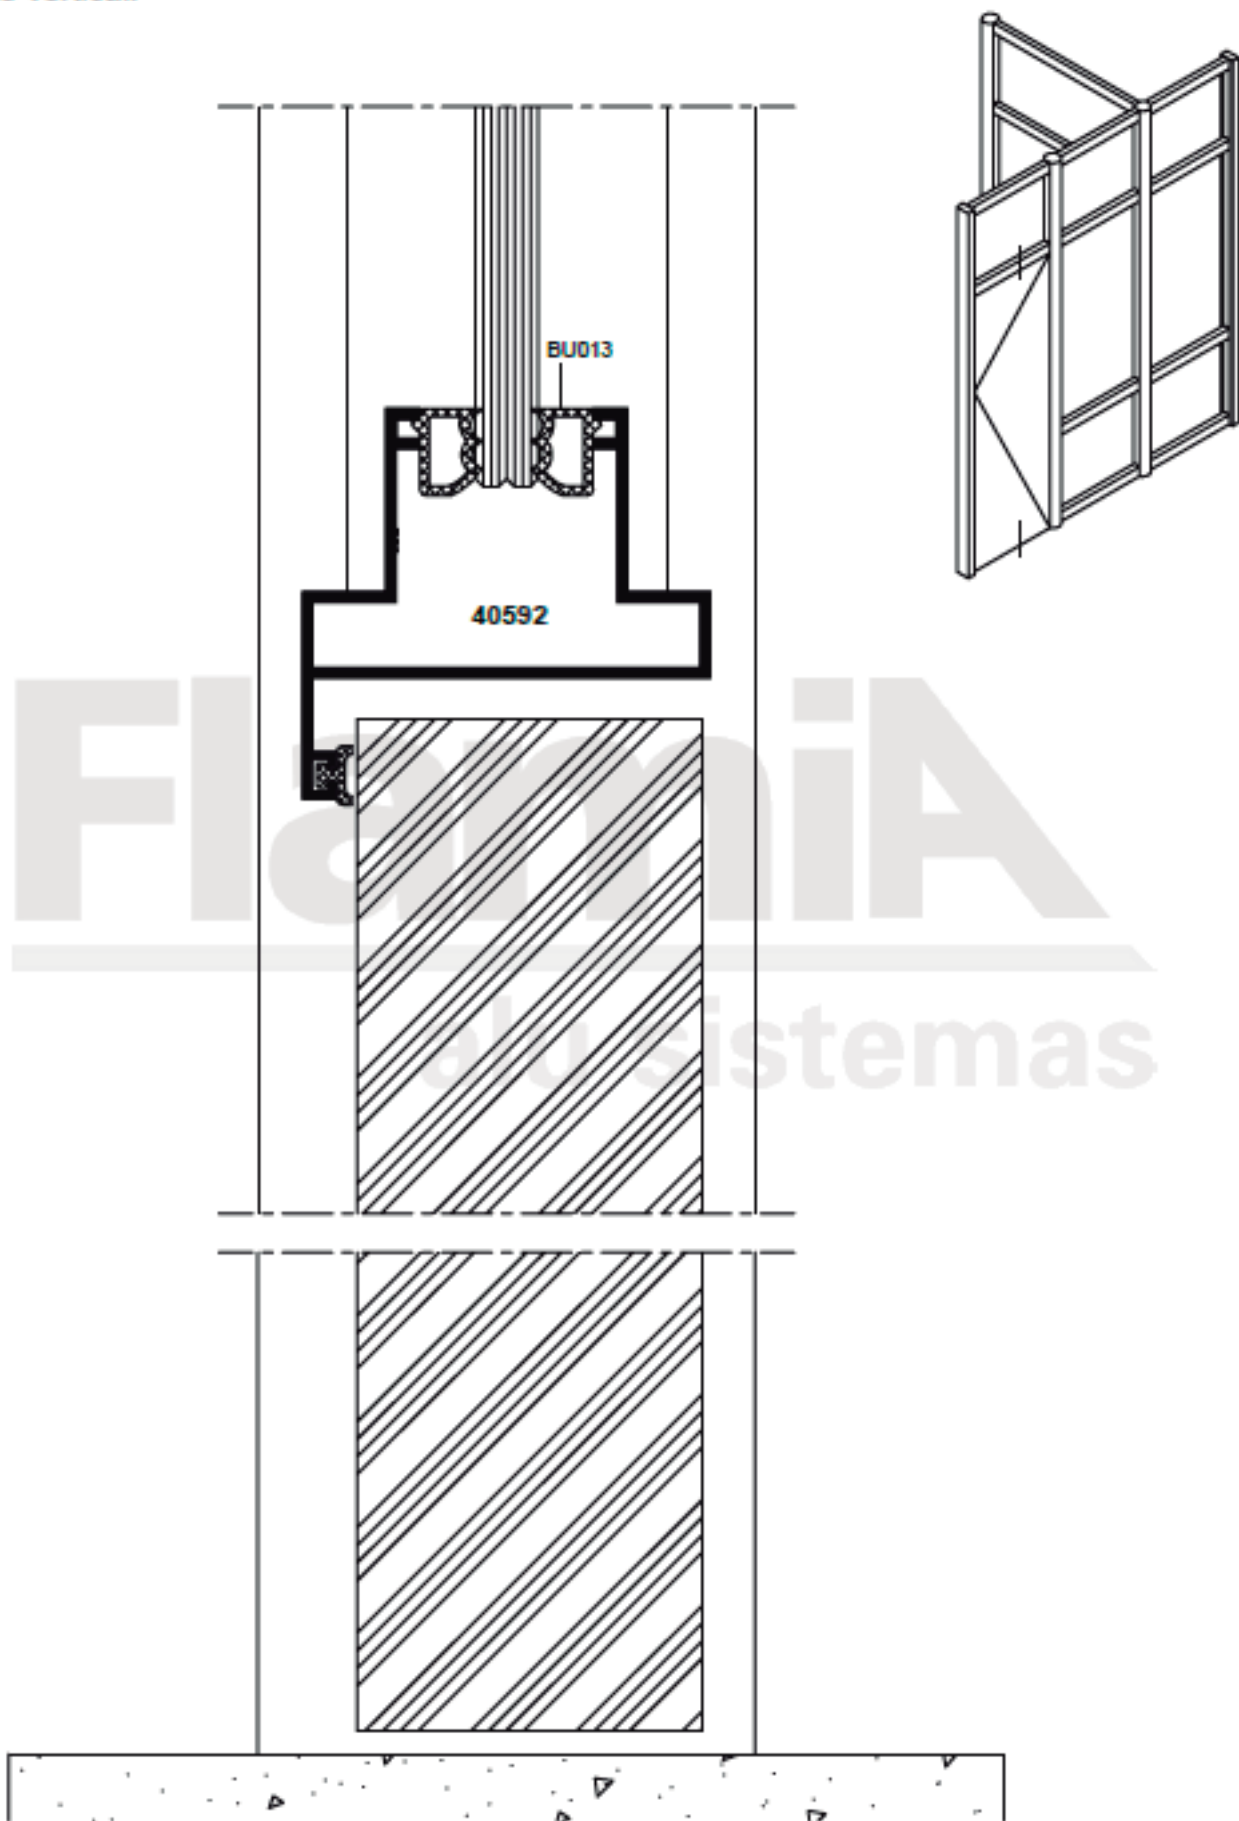

TABIQUE TAPA HUECO COLUMNA

**12587**  
0.888 Kg/m

TABIQUE COLUMNA 120°

**11954**  
0.803 Kg/m

TABIQUE ZOCALO 3 VIAS

NOTA: LOS PESOS INDICADOS SON ESTIMADOS.

Corte horizontal.

Corte horizontal.

Corte horizontal.

Corte horizontal.

Corte horizontal.

Corte horizontal.

Corte vertical.

Corte vertical.

Corte vertical.

Corte vertical.

FlaminiA  
alu sistemas

Corte vertical.

Flaminia  
alu sistemas