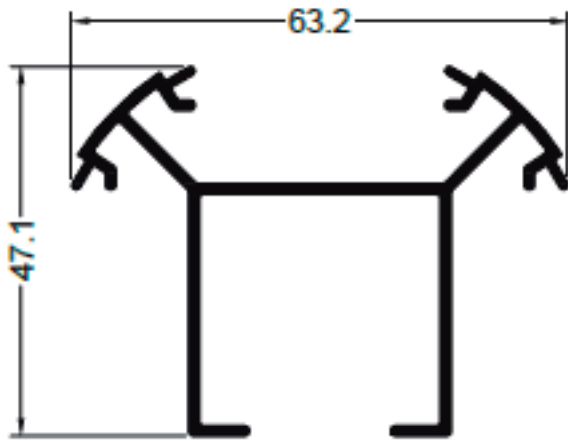

**VM** S.A.  
ALUMINIO-ACCESORIOS-COMPACTOS

SISTEMAS DE CARPINTERIA

Tabiquería

LISTADO DE PERFILES

LISTADO DE PERFILES

**12588**  
0.693 Kg/m

TABIQUE COLUMNA

**10069**  
0.579 Kg/m

TABIQUE TRAVESAÑO

**11955**  
0.229 Kg/m

TABIQUE ZOCALO TAPA

**12590**  
0.452 Kg/m

TABIQUE TAPA COLUMNA

**40592**  
0.615 Kg/m

TABIQUE MARCO PUERTA

**12589**  
0.204 Kg/m

TABIQUE TAPA HUECO COLUMNA

**12587**  
0.888 Kg/m

TABIQUE COLUMNA 120°

**11954**  
0.803 Kg/m

TABIQUE ZOCALO 3 VIAS

NOTA: LOS PESOS INDICADOS SON ESTIMADOS.

Corte horizontal.

Corte horizontal.