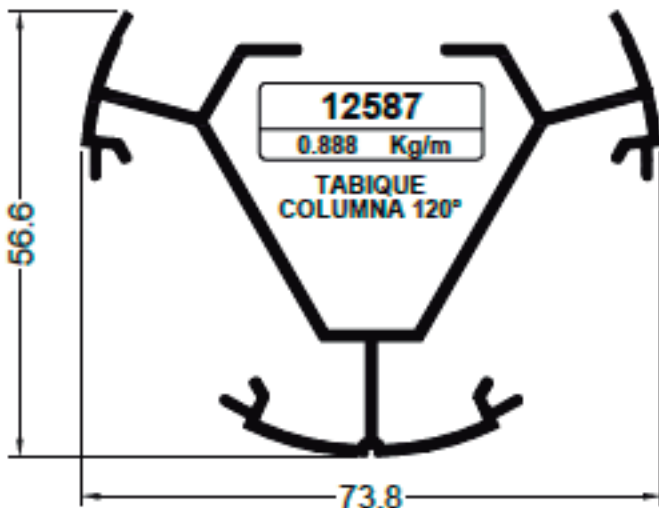

TABIQUE TRAVESAÑO

**11955**  
0.229 Kg/m

TABIQUE ZOCALO TAPA

**12590**  
0.452 Kg/m

TABIQUE TAPA COLUMNA

**40592**  
0.615 Kg/m

TABIQUE MARCO PUERTA

**12589**  
0.204 Kg/m

TABIQUE TAPA HUECO COLUMNA

**12587**  
0.888 Kg/m

TABIQUE COLUMNA 120°

**11954**  
0.803 Kg/m

TABIQUE ZOCALO 3 VIAS

NOTA: LOS PESOS INDICADOS SON ESTIMADOS.

Corte horizontal.

Corte horizontal.