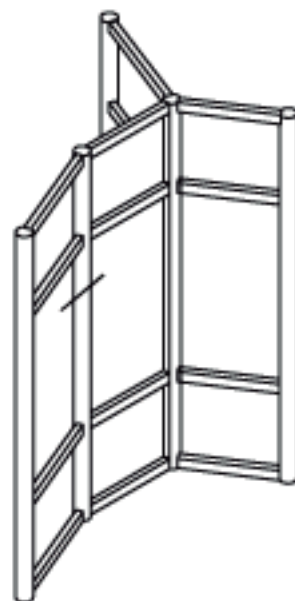

TABIQUE TRAVESAÑO

**11955**  
0.229 Kg/m

TABIQUE ZOCALO TAPA

**12590**  
0.452 Kg/m

TABIQUE TAPA COLUMNA

**40592**  
0.615 Kg/m

TABIQUE MARCO PUERTA

**12589**  
0.204 Kg/m

TABIQUE TAPA HUECO COLUMNA

**12587**  
0.888 Kg/m

TABIQUE COLUMNA 120°

**11954**  
0.803 Kg/m

TABIQUE ZOCALO 3 VIAS

NOTA: LOS PESOS INDICADOS SON ESTIMADOS.

Corte horizontal.

Corte horizontal.

Corte horizontal.

Corte horizontal.

Corte horizontal.

Corte horizontal.

Corte vertical.

Corte vertical.

Corte vertical.

Corte vertical.