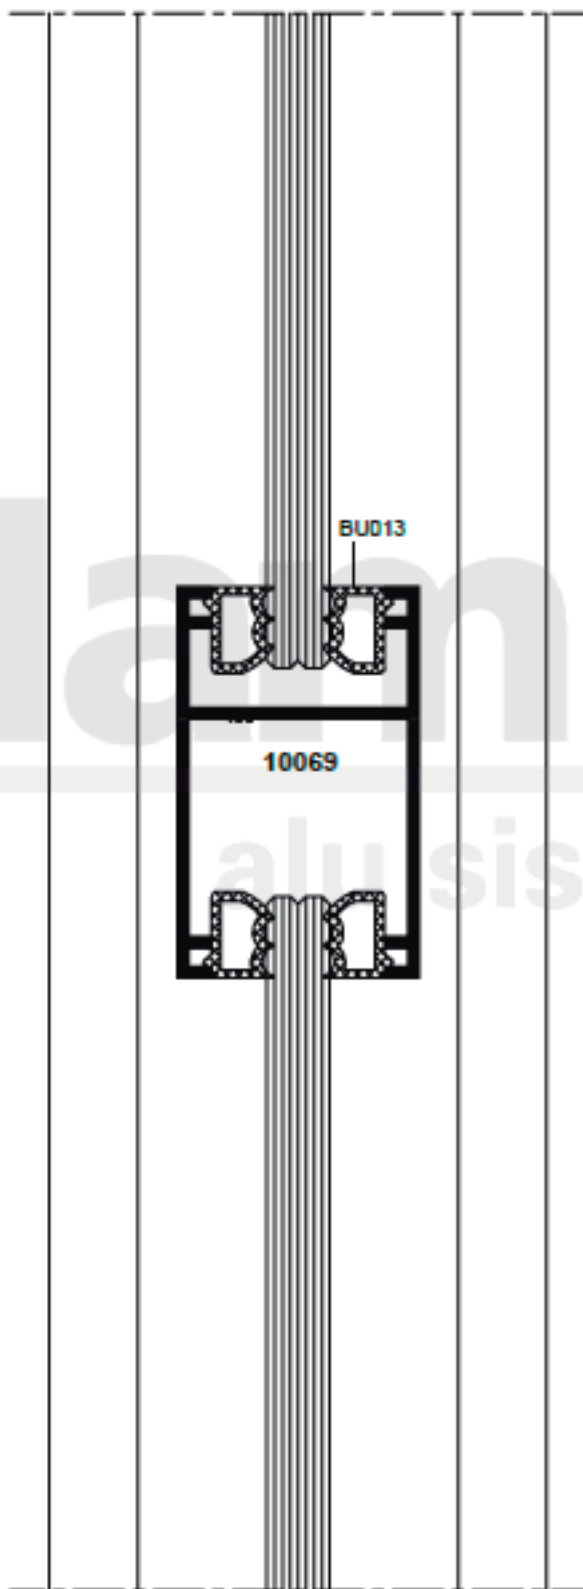

Corte vertical.

Flaminia
alu sistemas