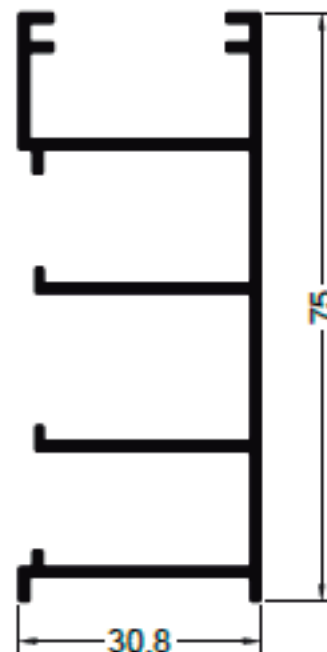

TABIQUE TRAVESAÑO

**11955**  
0.229 Kg/m

TABIQUE ZOCALO TAPA

**12590**  
0.452 Kg/m

TABIQUE TAPA COLUMNA

**40592**  
0.615 Kg/m

TABIQUE MARCO PUERTA

**12589**  
0.204 Kg/m

TABIQUE TAPA HUECO COLUMNA

**12587**  
0.888 Kg/m

TABIQUE COLUMNA 120°

**11954**  
0.803 Kg/m

TABIQUE ZOCALO 3 VIAS

NOTA: LOS PESOS INDICADOS SON ESTIMADOS.

Corte horizontal.

Corte horizontal.

Corte horizontal.

Corte horizontal.

Corte horizontal.

Corte horizontal.

Corte vertical.

Corte vertical.

Corte vertical.

Corte vertical.