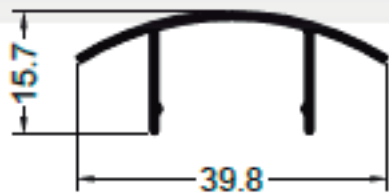

TABIQUE TRAVESAÑO

**11955**  
0.229 Kg/m

TABIQUE ZOCALO TAPA

**12590**  
0.452 Kg/m

TABIQUE TAPA COLUMNA

**40592**  
0.615 Kg/m

TABIQUE MARCO PUERTA

**12589**  
0.204 Kg/m

TABIQUE TAPA HUECO COLUMNA

**12587**  
0.888 Kg/m

TABIQUE COLUMNA 120°

**11954**  
0.803 Kg/m

TABIQUE ZOCALO 3 VIAS

NOTA: LOS PESOS INDICADOS SON ESTIMADOS.

Corte horizontal.

Corte horizontal.

Corte horizontal.

Corte horizontal.

Corte horizontal.

Corte horizontal.

Corte vertical.

Corte vertical.

Corte vertical.

Corte vertical.