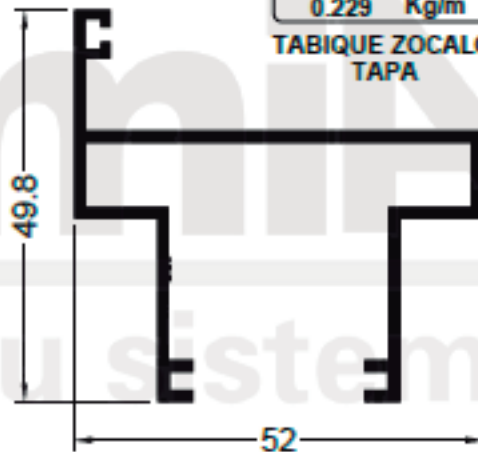

TABIQUE TRAVESAÑO

**11955**  
0.229 Kg/m

TABIQUE ZOCALO TAPA

**12590**  
0.452 Kg/m

TABIQUE TAPA COLUMNA

**40592**  
0.615 Kg/m

TABIQUE MARCO PUERTA

**12589**  
0.204 Kg/m

TABIQUE TAPA HUECO COLUMNA

**12587**  
0.888 Kg/m

TABIQUE COLUMNA 120°

**11954**  
0.803 Kg/m

TABIQUE ZOCALO 3 VIAS

NOTA: LOS PESOS INDICADOS SON ESTIMADOS.

Corte horizontal.

Corte horizontal.

Corte horizontal.

Corte horizontal.

Corte horizontal.

Corte horizontal.

Corte vertical.

Corte vertical.

Corte vertical.

Corte vertical.