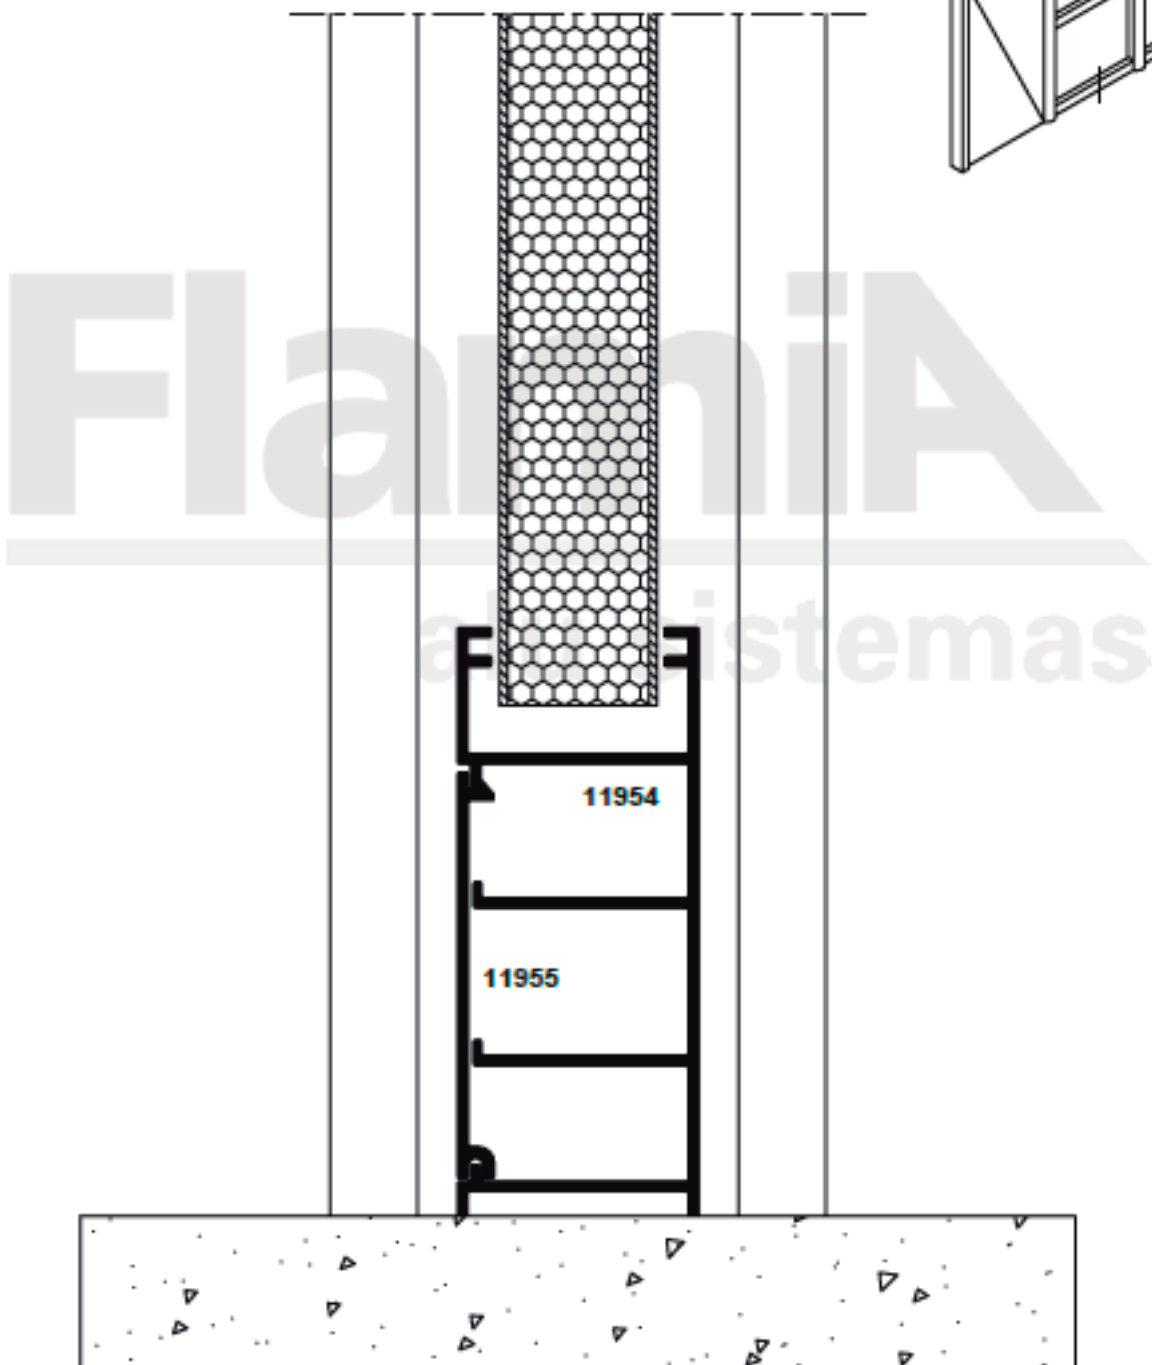

TABIQUE TAPA HUECO COLUMNA

**12587**  
0.888 Kg/m

TABIQUE COLUMNA 120°

**11954**  
0.803 Kg/m

TABIQUE ZOCALO 3 VIAS

NOTA: LOS PESOS INDICADOS SON ESTIMADOS.

Corte horizontal.

Corte horizontal.

Corte horizontal.

Corte horizontal.

Corte horizontal.

Corte horizontal.

Corte vertical.

Corte vertical.

Corte vertical.

Corte vertical.

FlaminiA  
alu sistemas

Corte vertical.

Flaminia  
alu sistemas