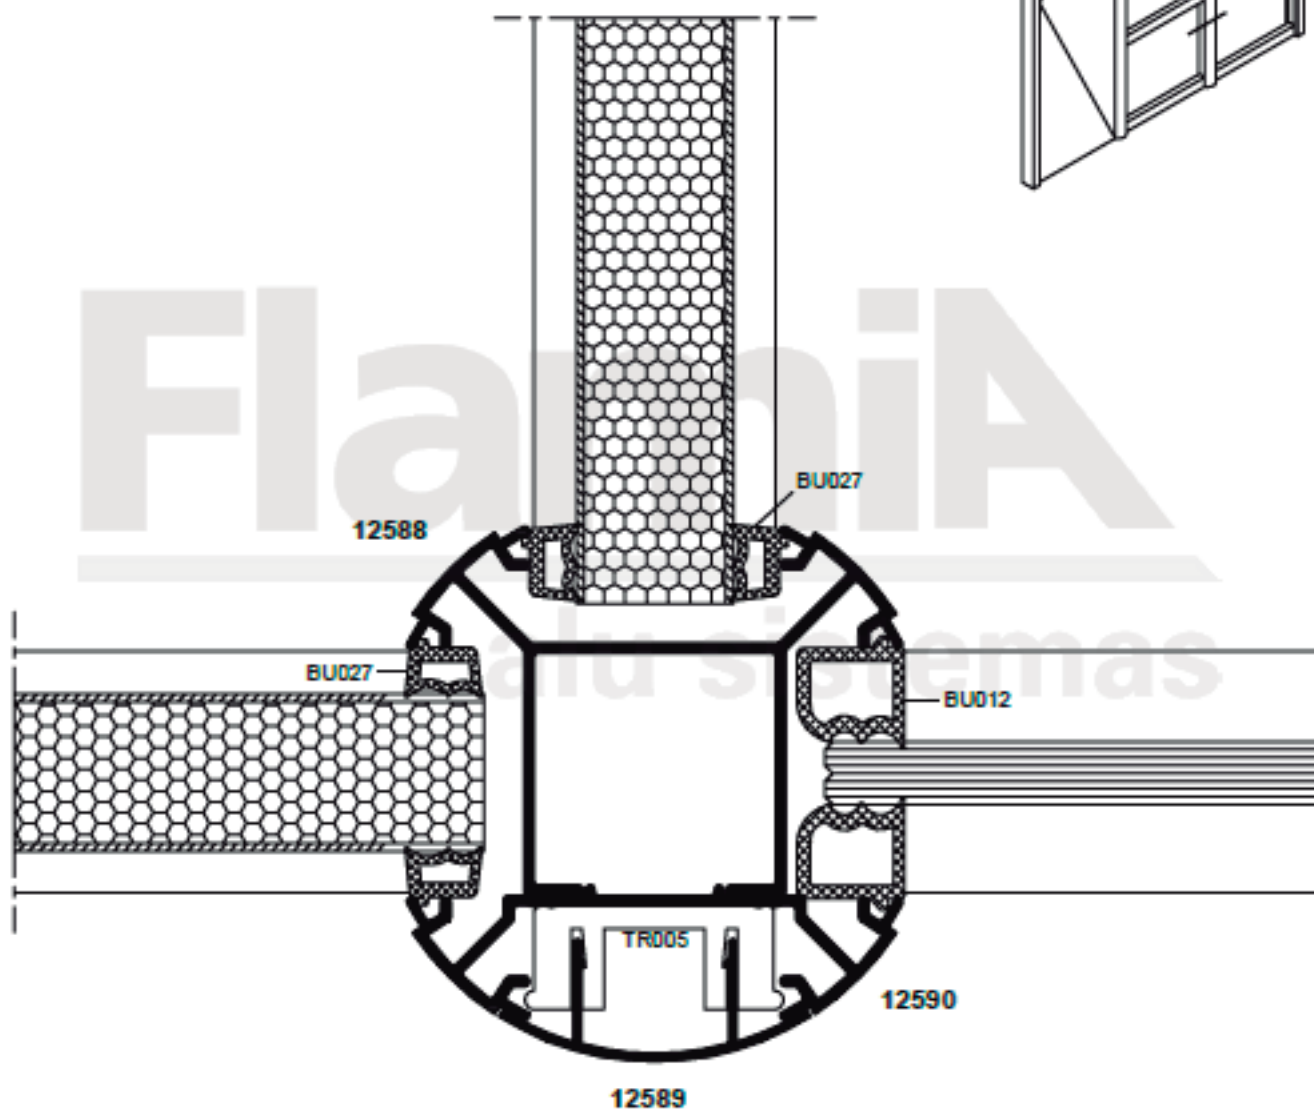

TABIQUE TAPA HUECO COLUMNA

**12587**  
0.888 Kg/m

TABIQUE COLUMNA 120°

**11954**  
0.803 Kg/m

TABIQUE ZOCALO 3 VIAS

NOTA: LOS PESOS INDICADOS SON ESTIMADOS.

Corte horizontal.

Corte horizontal.

Corte horizontal.

Corte horizontal.

Corte horizontal.

Corte horizontal.

Corte vertical.

Corte vertical.

Corte vertical.

Corte vertical.