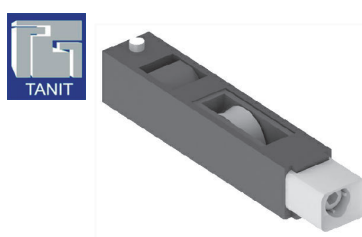

RO017
Rodamiento regulable simple
Cantidad: 20