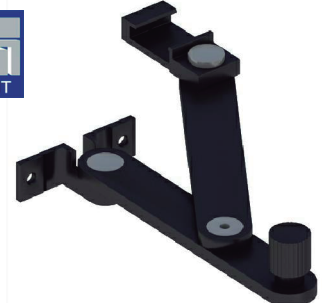

VM S.A.
ALUMINIO-ACCESORIOS-COMPACTOS

SISTEMAS DE CARPINTERIA

Standard

LISTADO DE ACCESORIOS

AB001

U de armado 75 mm.
Cantidad: 50

AB003

U de armado tubo 90x40 mm.
Cantidad: 25

AC001

Accionamiento parasol móvil
Cantidad: 6

AL004

Aldaba tamara negra
Cantidad: 20

AL008

Aldaba desplazable CP25
Negro, Blanco - Izquierda, Derecha
Cantidad: 1

Línea
Mónaco
(Blanco,
Negro)

AL010

Aldaba Max-Air
Negro - Izquierda, Derecha
Cantidad: 1

AL015

Aldaba ventana de abrir plástica
Izquierda, Derecha
Cantidad: 1

BI007

Bisagra ventana de abrir
Negro - Blanco
Cantidad: 12

BI010 / BI011

Bisagra puerta 11252/11253
Natural / Negro - Blanco
Cantidad: 12