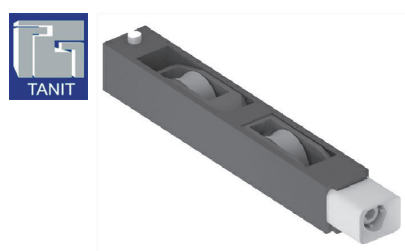

RO008
Rodamiento plástico simple
Cantidad: 40

RO009
Rodamiento plástico doble
Cantidad: 40

RO017
Rodamiento regulable simple
Cantidad: 20

RO018
Rodamiento regulable doble
Cantidad: 20

S-009
Grampa amure premarco
Cantidad: 100