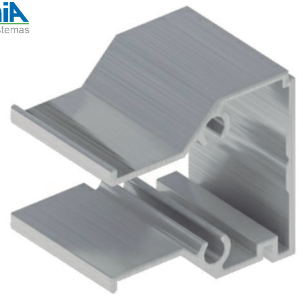

VM S.A.
ALUMINIO-ACCESORIOS-COMPACTOS

SISTEMAS DE CARPINTERIA

Piel de Vidrio

LISTADO DE ACCESORIOS

AN951

Anclaje para columna (pedir según columna a utilizar). Cantidad: 1

FlamiA
alustemas

AN964

Anclaje lateral de columna
Cantidad: 1

FlamiA
alustemas

AN966

Anclaje lateral de columna
Cantidad: 1

FlamiA
alustemas

**DH300 / DH400 / DH560 /
DH570 / DA650**

Tijera acero inoxidable
Cantidad: 2

GIESSE

PR200

Soporte para baranda
Cantidad: 1

PV100

Escuadra para hoja 36 mm.
Cantidad: 1

FlamiA
alustemas

PR950

Presilla reforzada para hoja
Cantidad: 1

FlamiA
alustemas

PR951

Presilla reforzada para columna
Cantidad: 1

FlamiA
alustemas

PV950

Presilla para hoja
Cantidad: 1

FlamiA
alustemas

PV101

Escuadra para hoja 30,5 mm.
Cantidad: 1