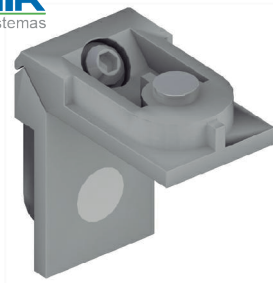

30180
Escuadra para perfil RPT0014083

FlamiA
alusistemas

30200
Escuadra de alineación

FlamiA
alusistemas

30635
Unión para travesaño

FlamiA
alusistemas

ES045
Escuadra para hoja mosquitero

RPTES016
Escuadra para hoja

FlamiA
alusistemas

S-009
Grampa amure premarco

DON

T-069
Tapa desagüe
Blanco/Negro

T-088
Taco regulador

RPTKIT03
Kit de ruedas para 250 kg.

FlamiA
alusistemas

RPTKIT01

Herraje Eco Slide 150 kg. (altura de hoja de 1700 a 2500 mm.)

El kit contiene lo siguiente:

FlamiA
alusistemas

2 ruedas

2 guías inferiores
y 2 superiores

2 topes de hoja

4 patines

1 traba lateral

1 maneta

1 mecanismo
de cierre

1 cierre adicional

RPTKIT02

Punto de cierre adicional en altura
para RPTKIT01

FlamiA
alusistemas

LISTADO DE ACCESORIOS

RPTKIT05