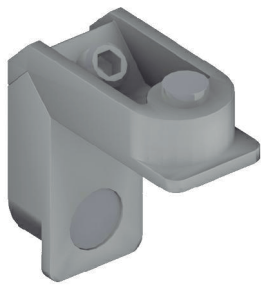

30180
Escuadra para perfil RPT0014083

FlamiA
alusistemas

30200
Escuadra de alineación

FlamiA
alusistemas

30635
Unión para travesaño

FlamiA
alusistemas

ES045
Escuadra para hoja mosquitero

RPTES016
Escuadra para hoja

FlamiA
alusistemas

S-009
Grampa amure premarco

DON

T-069
Tapa desagüe
Blanco/Negro

T-088
Taco regulador

RPTKIT03
Kit de ruedas para 250 kg.

FlamiA
alusistemas

RPTKIT01

Herraje Eco Slide 150 kg. (altura de hoja de 1700 a 2500 mm.)

El kit contiene lo siguiente:

FlamiA
alusistemas

2 ruedas

2 guías inferiores
y 2 superiores

2 topes de hoja

4 patines

1 traba lateral

1 maneta

1 mecanismo
de cierre

1 cierre adicional

RPTKIT02

Punto de cierre adicional en altura
para RPTKIT01

FlamiA
alusistemas

LISTADO DE ACCESORIOS

RPTKIT05