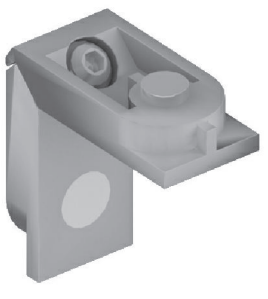

30180
Escuadra para perfil RPT0014083

FlamiA
alusistemas

30200
Escuadra de alineación

FlamiA
alusistemas

30635
Unión para travesaño

FlamiA
alusistemas

ES045
Escuadra para hoja mosquitero

RPTES016
Escuadra para hoja

FlamiA
alusistemas

S-009
Grampa amure premarco

DON

T-069
Tapa desagüe
Blanco/Negro

T-088
Taco regulador

RPTKIT03
Kit de ruedas para 250 kg.

FlamiA
alusistemas

RPTKIT01

Herraje Eco Slide 150 kg. (altura de hoja de 1700 a 2500 mm.)

El kit contiene lo siguiente:

FlamiA
alusistemas

2 ruedas

2 guías inferiores
y 2 superiores

2 topes de hoja

4 patines

1 traba lateral

1 maneta

1 mecanismo
de cierre

1 cierre adicional

RPTKIT02

Punto de cierre adicional en altura
para RPTKIT01

FlamiA
alusistemas

LISTADO DE ACCESORIOS

RPTKIT05