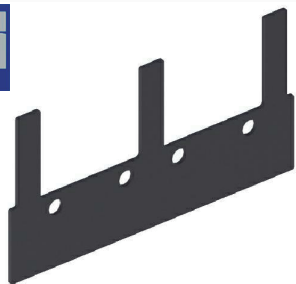

T-096

Clip contravidrio
Cantidad: 100

T-097

Tapón encuentro ventana 2 hojas
Cantidad: 20

T-098

Tapón encuentro puerta 2 hojas
Cantidad: 20

T-101

Junta estanqueidad marco 3 guías
Cantidad: 50