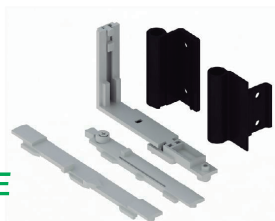

Bisagra de 3 cuerpos
Negro, Blanco
Cantidad: 1

GIESSE

Modelos
Roma
(Blanco/Negro)
Bridge 2
(Blanco/Negro/Plata)

H-042

Pasador para puerta
Cantidad: 1

GIESSE

H-043

Traba varilla terminal para H-048
Cantidad: 1

GIESSE

H-044

Soporte hoja de abrir
Cantidad: 1

GIESSE

H45/1

Mecanismo base oscilobatiente
Negro, Blanco
Cantidad: 1

FlamiA
alusiones

GIESSE

H45/2

Brazo 2 (Ancho 571 a 1700 mm.)
Cantidad: 1

FlamiA
alusiones

GIESSE

H45/3

Brazo suplementario
(Ancho mayor a 1000 mm.)
Cantidad: 1

FlamiA
alusiones

GIESSE