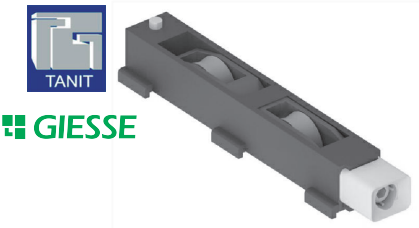

HB048
Bloque conexión para H-048
Cantidad: 2

(Blanco, Negro, Plata)

(Blanco, Negro)

LI003

Limitador de apertura acero inox.
Cantidad: 2

PA010

Patín superior mosquitero
Cantidad: 1

PL066

Varilla conexión poliamida
Cantidad: 6 m.

R-40S

Rueda regulable simple ruleman
Cantidad: 1

R-40D

Rueda regulable doble ruleman
Cantidad: 1

RO003 / RO006

Rodamiento para mosquitero simple / con ruleman
Cantidad: 50