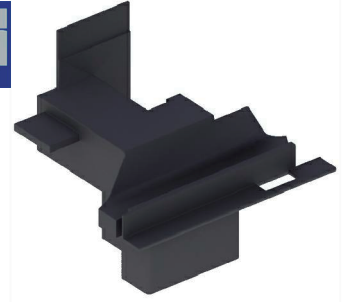

T-097

Tapón encuentro ventana 2 hojas
Cantidad: 20