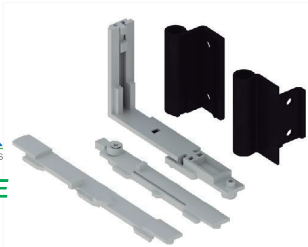

H45/1

Mecanismo base oscilobatiente
Negro, Blanco
Cantidad: 1

FlamiA
alusistemas

GIESSE