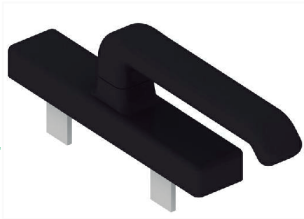

H-048

Falleba ventana de abrir
Negro, Blanco
Cantidad: 1

(Blanco, Negro,
solas o en kit con
HB048)

GIESSE
(Blanco, Negro,
Plata)