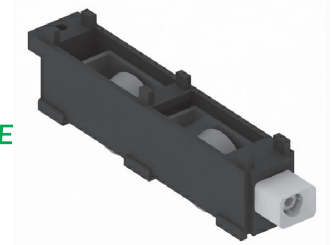

**GIESSE**

**R-047**

Rodamiento regulable doble  
(140 kg. x hoja)  
Cantidad: 16

**GIESSE**

**RPTR-047**

Rodamiento doble con radio  
(140 kg. x hoja)  
Cantidad: 1

**RPTR-47R**

Rodamiento doble con radio  
(320 kg. x hoja)  
Cantidad: 1