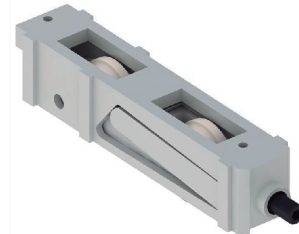

**GIESSE**

**R-047**

Rodamiento regulable doble  
(140 kg. x hoja)  
Cantidad: 16

**GIESSE**

**RPTR-047**

Rodamiento doble con radio  
(140 kg. x hoja)  
Cantidad: 1

**RPTR-47R**

Rodamiento doble con radio  
(320 kg. x hoja)  
Cantidad: 1