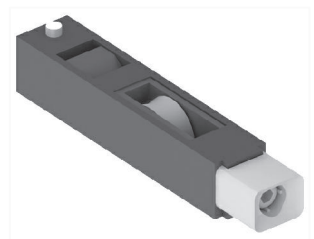

RO017

Rodamiento regulable simple
Cantidad: 20