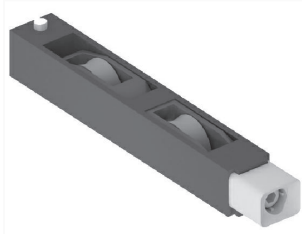

RO018

Rodamiento regulable doble
Cantidad: 20