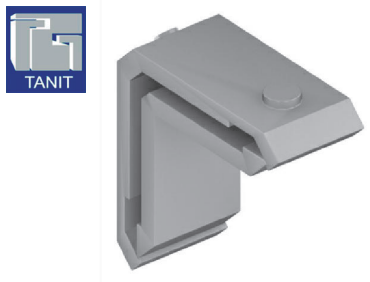

E-017

Escuadra para perfil 12204
Cantidad: 40