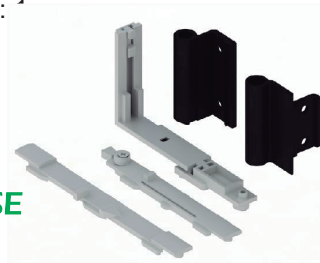

GIESSE

H-044

Soporte hoja de abrir
Cantidad: 1

GIESSE

H45/1

Mecanismo base oscilobatiente
Negro, Blanco

Cantidad: 1

FlamiA
alusistemas
GIESSE

H45/2

Brazo 2 (Ancho 571 a 1700 mm.)
Cantidad: 1

FlamiA
alusistemas
GIESSE

H45/3

Brazo suplementario
(Ancho mayor a 1000 mm.)
Cantidad: 1

FlamiA
alusistemas
GIESSE

H45/4/5

Cierre suplementario
(Alto mayor a 1000 mm.)
Cantidad: 1