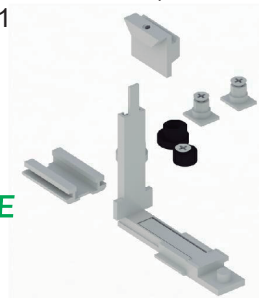

H45/4/5

Cierre suplementario
(Alto mayor a 1000 mm.)
Cantidad: 1

FlamiA
alusistemas
GIESSE