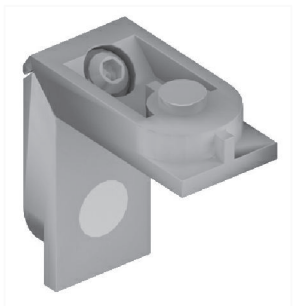

ES017

Escuadra para premarco 12507
Cantidad: 50

ES020

Escuadra para premarco 13269
corte a 45°
Cantidad: 50

ES045

Escuadra para hoja corrediza
Cantidad: 1

FE004

Felpa con fin seal 7x6 mm.
Cantidad: 300 m.