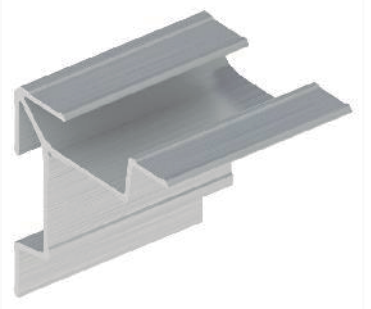

E-083

Escuadra para 14208
Cantidad: 1

ES003

Escuadra para mosquitero
Cantidad: 100

ES012

Escuadra para premarco 13269
corte a 90°
Cantidad: 100

ES015

Escuadra para marco
Cantidad: 50

ES017

Escuadra para premarco 12507
Cantidad: 50

ES020

Escuadra para premarco 13269
corte a 45°
Cantidad: 50

ES045

Escuadra para hoja corrediza
Cantidad: 1

FE004

Felpa con fin seal 7x6 mm.
Cantidad: 300 m.