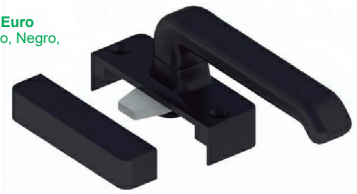

H-079

Terminal de varilla para H-048
Cantidad: 1

H-092

Aldaba desplazable bravo
Negro, Blanco - Izquierda, Derecha
Cantidad: 1

GIESSE

Linea Euro
(Blanco, Negro,
Plata)

HB048

Bloque conexión para H-048
Cantidad: 2

(Blanco, Negro)

GIESSE

(Blanco, Negro,
Plata)

MC091

Cierra lateral multipunto
Cantidad: 1

PA010

Patín superior mosquitero
Cantidad: 1

PL066