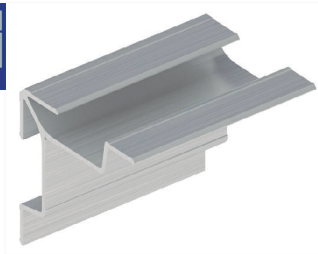

**VM** S.A.  
ALUMINIO-ACCESORIOS-COMPACTOS

SISTEMAS DE CARPINTERIA

Económica

LISTADO DE ACCESORIOS

**AL004**  
Cierre central  
Cantidad: 20

**ES001**  
Escuadra para marco  
Cantidad: 100

**ES004**  
Escuadra para mosquitero  
Cantidad: 50

**FE001**  
Felpa de PVC 7x4 mm.  
Cantidad: 100 m.

**PA006**  
Patín superior mosquitero  
Cantidad: 100

**PA007**  
Patín inferior mosquitero  
Cantidad: 100

**RO001**  
Rueda simple  
Cantidad: 100

**RO002**  
Rueda doble  
Cantidad: 100

**RO008**  
Rueda simple con ruleman  
Cantidad: 40

**RO009**  
Rueda doble con ruleman  
Cantidad: 20

**TA001**  
Tapón terminación  
Cantidad: 200

**TA002**  
Tapón antiruido  
Cantidad: 100