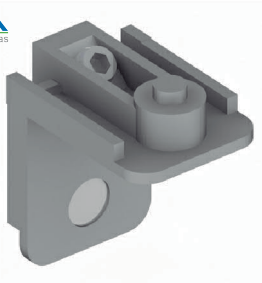

VM S.A.
ALUMINIO-ACCESORIOS-COMPACTOS

SISTEMAS DE CARPINTERIA

DOMO 60F
Alta Prestación

LISTADO DE ACCESORIOS

E-062

Escuadra de alineación 14143
Cantidad: 100

E-066

Escuadra de alineación
Cantidad: 100

E-076

Escuadra alineación hoja corrediza
Cantidad: 100

E-662

Escuadra para 14142 y 14143
Cantidad: 1

ES012

Escuadra para premarco 13269
corte a 90°
Cantidad: 100

ES020

Escuadra para premarco 13269
corte a 45°
Cantidad: 50

ES045

Escuadra para hoja mosquitero
Cantidad: 1

FE004

Felpa con fin seal 7x6 mm.
Cantidad: 300 m.

MC093

Cierre lateral bipunto 600 mm.
Cantidad: 1

RO105

Rodamiento para mosquitero 14062
Cantidad: 1