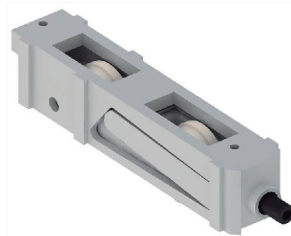

RPTR-47R
Rodamiento doble con radio
(320 kg. x hoja)
Cantidad: 1