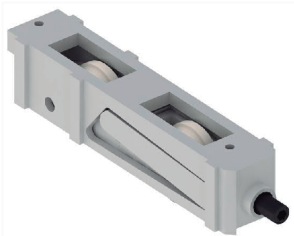

RPTR-47M
Rodamiento doble
(320 kg. x hoja)
Cantidad: 1