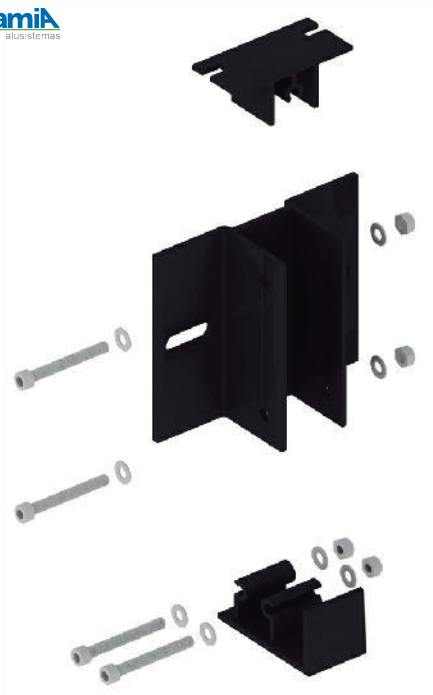

VM S.A.
ALUMINIO-ACCESORIOS-COMPACTOS

SISTEMAS DE CARPINTERIA

Baranda

LISTADO DE ACCESORIOS

KIT01

Kit de anclaje para frente de losa

Cantidad: 1

FlamiA
alustemas

KIT03

Kit de anclaje para sobre losa

Cantidad: 1

FlamiA
alustemas

KIT02

Kit de anclaje para sobre losa

Cantidad: 1

FlamiA
alustemas

AN350
Refuerzo interno

ANG90
Angulo para pasamanos
Cantidad: 1

PB302
Pie para parante 13507
Cantidad: 1

S-002
Porta vidrio
Cantidad: 1

S-135
Prensa porta vidrio
Cantidad: 1

SB001
Pie para parante 13507
Cantidad: 1