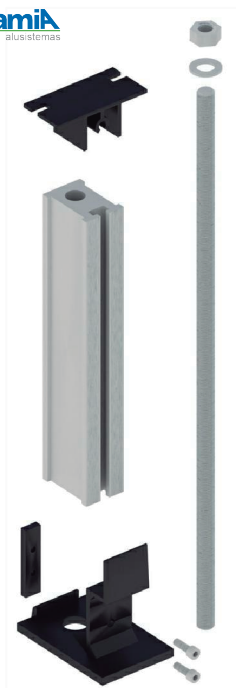

VM S.A.
ALUMINIO-ACCESORIOS-COMPACTOS

SISTEMAS DE CARPINTERIA

Baranda

LISTADO DE ACCESORIOS

KIT01

Kit de anclaje para frente de losa

Cantidad: 1

FlamiA
alustemas

KIT03

Kit de anclaje para sobre losa

Cantidad: 1

FlamiA
alustemas

KIT02

Kit de anclaje para sobre losa

Cantidad: 1

FlamiA
alustemas

AN350
Refuerzo interno

ANG90
Angulo para pasamanos
Cantidad: 1

PB302
Pie para parante 13507
Cantidad: 1

S-002
Porta vidrio
Cantidad: 1

S-135
Prensa porta vidrio
Cantidad: 1

SB001
Pie para parante 13507
Cantidad: 1