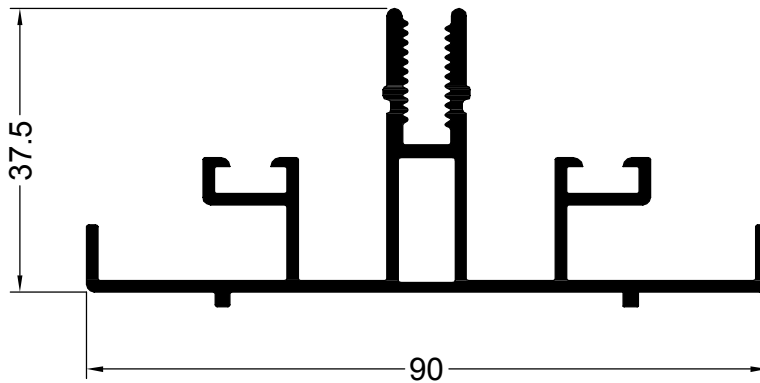

FlamiA
alu sistemas

Techo Vidriado

LISTADO DE PERFILES

12786
1.133 Kg/m
LARGUERO

12787
1.233 Kg/m
TRAVESAÑO

12788
0.367 Kg/m
PRENSA VIDRIO

12789
0.334 Kg/m
TAPA LARGUERO

12790
0.262 Kg/m
TAPA TRAVESAÑO