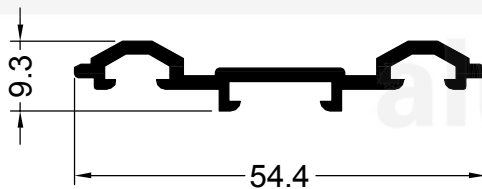

FlamiA
alu sistemas

Techo Vidriado

LISTADO DE PERFILES

12786
1.133 Kg/m
LARGUERO

12787
1.233 Kg/m
TRAVESAÑO

12788
0.367 Kg/m
PRENSA VIDRIO

12789
0.334 Kg/m
TAPA LARGUERO

12790
0.262 Kg/m
TAPA TRAVESAÑO