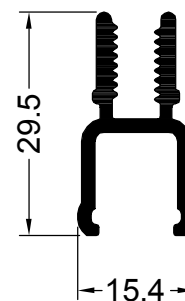

FlamiA
alu sistemas

Techo Vidriado

LISTADO DE PERFILES

12786
1.133 Kg/m
LARGUERO

12787
1.233 Kg/m
TRAVESAÑO

12788
0.367 Kg/m
PRENSA VIDRIO

12789
0.334 Kg/m
TAPA LARGUERO

12790
0.262 Kg/m
TAPA TRAVESAÑO

12791
0.369 Kg/m
POSTIZO

NOTA: LOS PESOS INDICADOS SON ESTIMADOS.

LISTADO DE ACCESORIOS

RT046

Retén para vidrio de techo

Cantidad: 20

B1619

Burlete larguero

Cantidad: 50 m.

B1625

Burlete travesaño

Cantidad: 50 m.

B1626

Burlete prensa vidrio

Cantidad: 50 m.

B6050