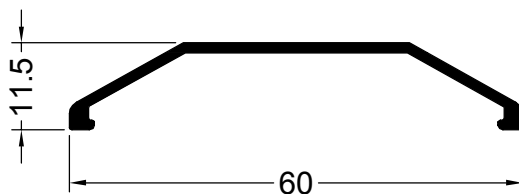

FlamiA
alu sistemas

Techo Vidriado

LISTADO DE PERFILES

12786
1.133 Kg/m
LARGUERO

12787
1.233 Kg/m
TRAVESAÑO

12788
0.367 Kg/m
PRENSA VIDRIO

12789
0.334 Kg/m
TAPA LARGUERO

12790
0.262 Kg/m
TAPA TRAVESAÑO