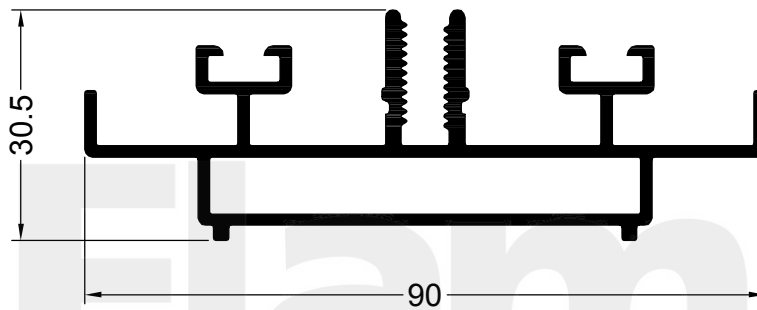

FlamiA
alu sistemas

Techo Vidriado

LISTADO DE PERFILES

12786
1.133 Kg/m
LARGUERO

12787
1.233 Kg/m
TRAVESAÑO

12788
0.367 Kg/m
PRENSA VIDRIO

12789
0.334 Kg/m
TAPA LARGUERO

12790
0.262 Kg/m
TAPA TRAVESAÑO

12791
0.369 Kg/m
POSTIZO

NOTA: LOS PESOS INDICADOS SON ESTIMADOS.

LISTADO DE ACCESORIOS

RT046

Retén para vidrio de techo

Cantidad: 20

B1619

Burlete larguero

Cantidad: 50 m.

B1625

Burlete travesaño

Cantidad: 50 m.

B1626

Burlete prensa vidrio

Cantidad: 50 m.

B6050