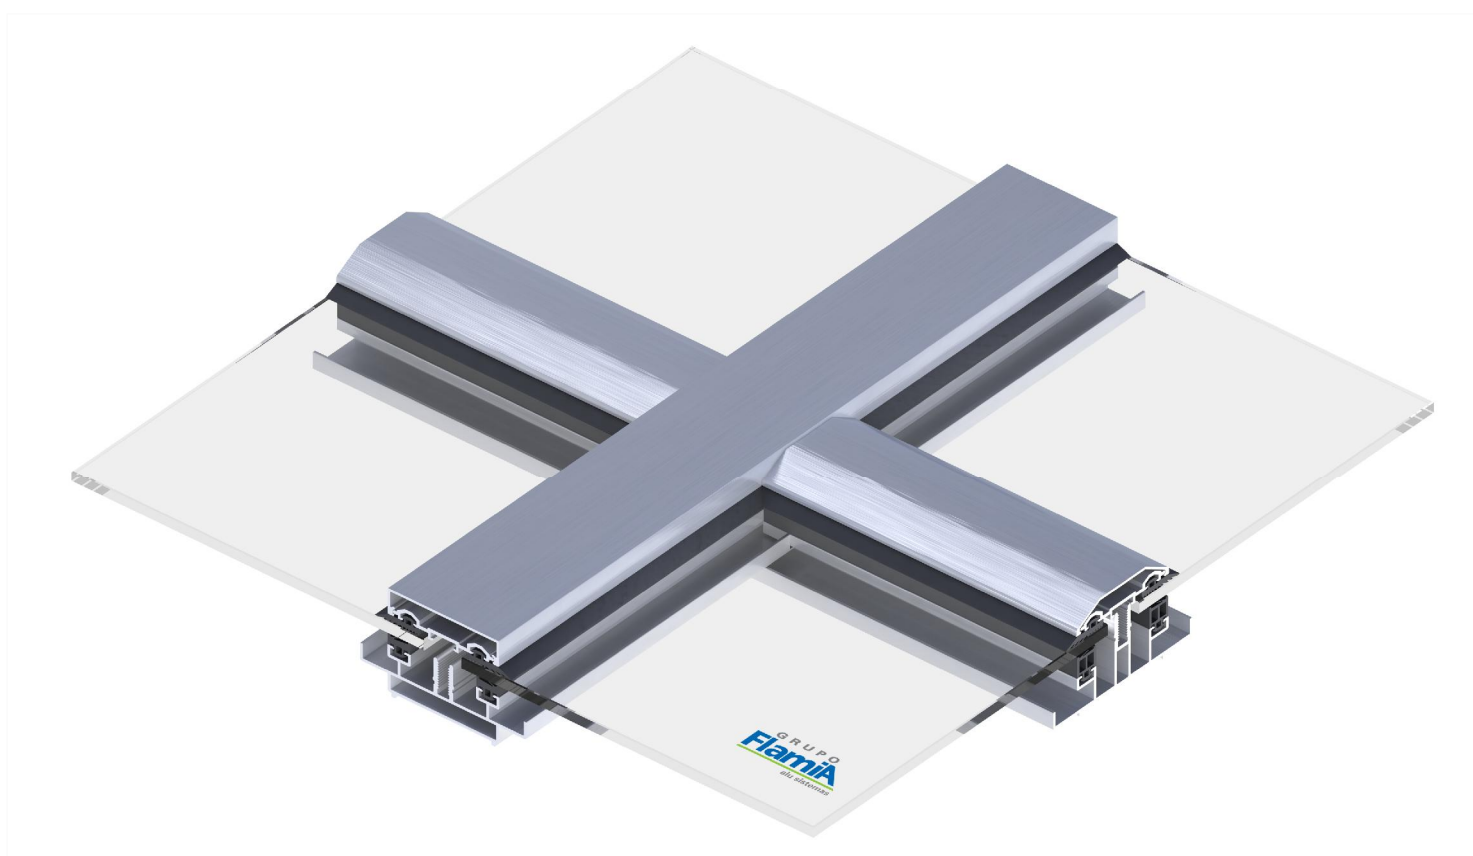

FlamiA
alu sistemas

Techo Vidriado

LISTADO DE PERFILES

12786
1.133 Kg/m
LARGUERO

12787
1.233 Kg/m
TRAVESAÑO

12788
0.367 Kg/m
PRENSA VIDRIO

12789
0.334 Kg/m
TAPA LARGUERO

12790
0.262 Kg/m
TAPA TRAVESAÑO

12791
0.369 Kg/m
POSTIZO

NOTA: LOS PESOS INDICADOS SON ESTIMADOS.

LISTADO DE ACCESORIOS

RT046

Retén para vidrio de techo

Cantidad: 20

B1619

Burlete larguero

Cantidad: 50 m.

B1625

Burlete travesaño

Cantidad: 50 m.

B1626

Burlete prensa vidrio

Cantidad: 50 m.

B6050

Burlete techo

Cantidad: 50 m.

FlamIA
alu sistemas