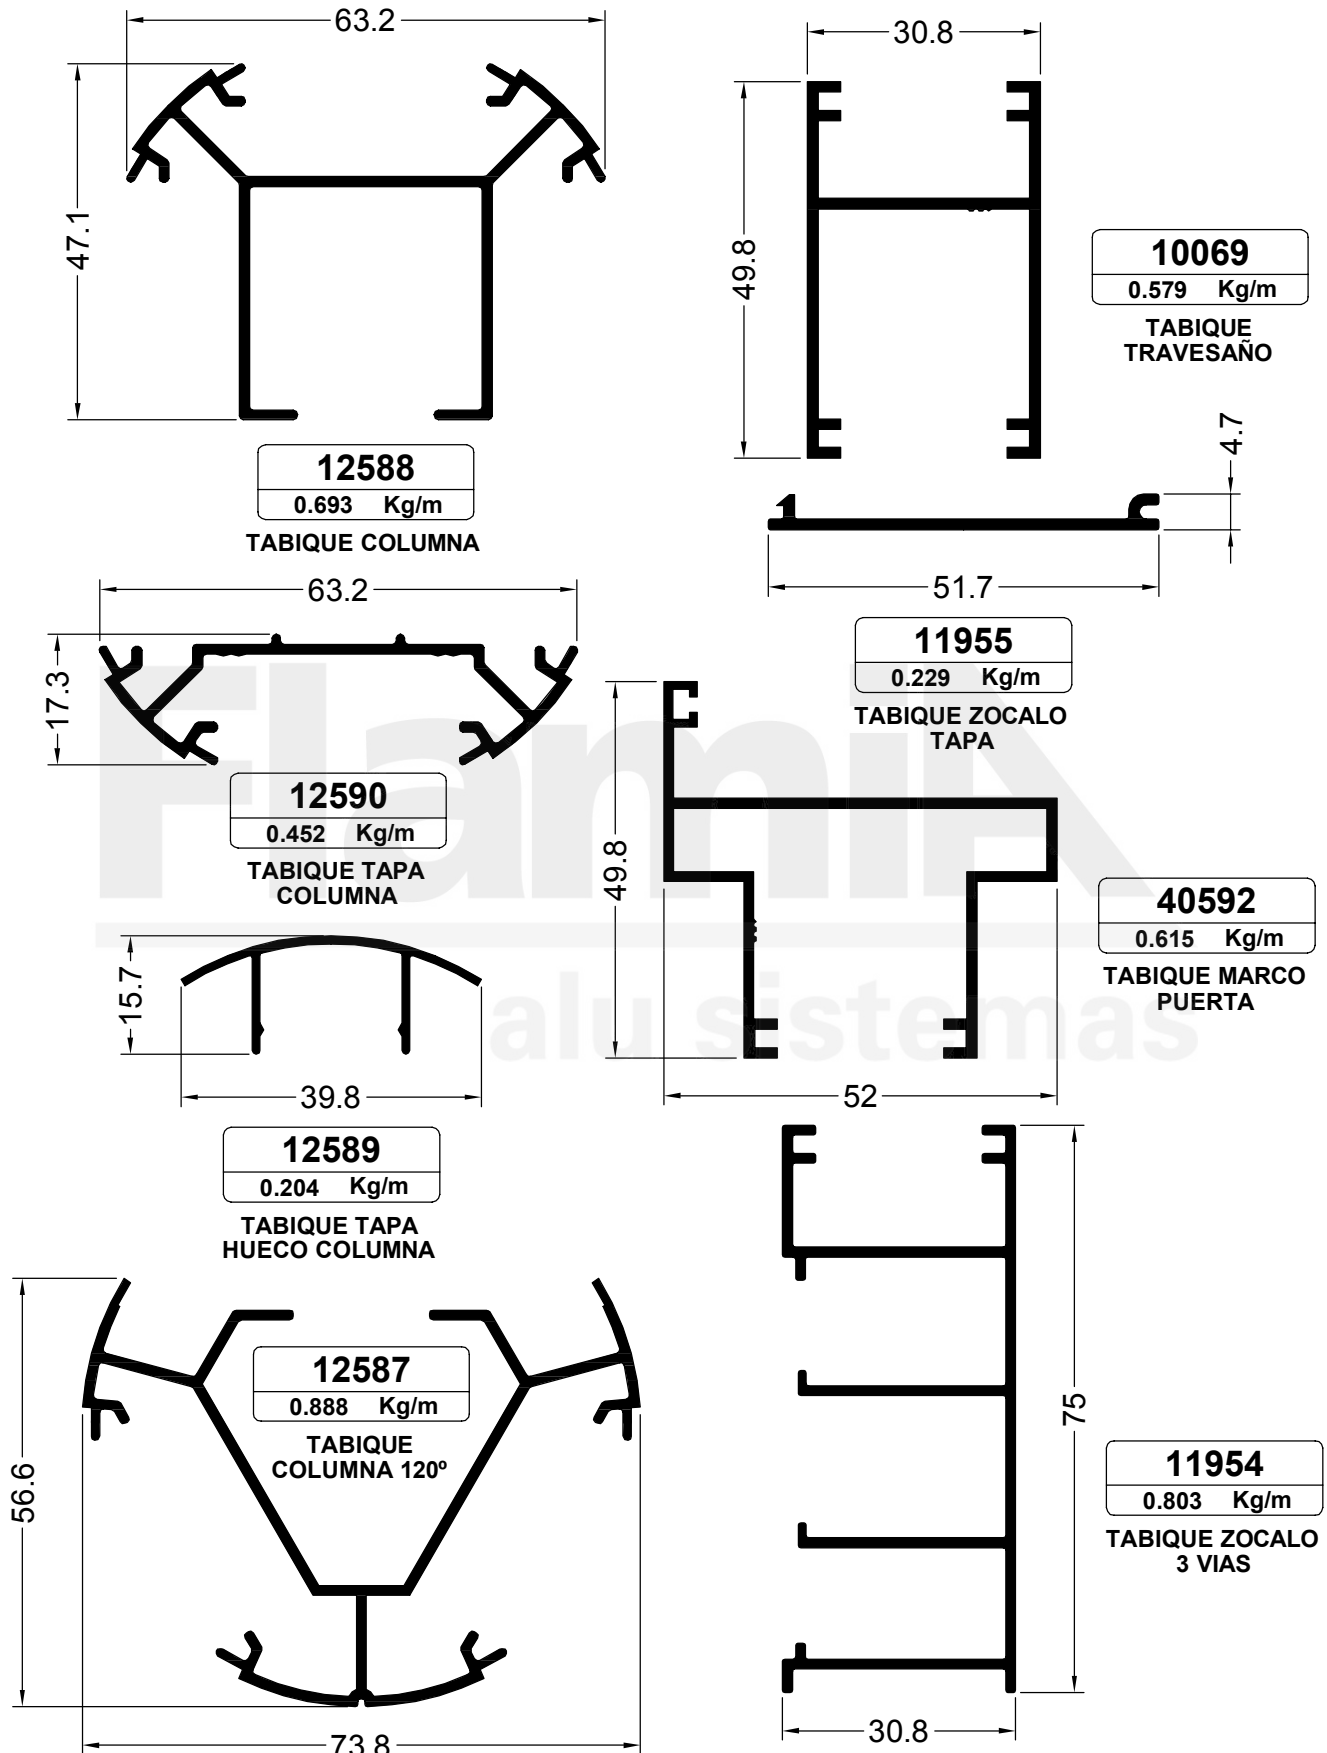

Tabiquería

LISTADO DE PERFILES

NOTA: LOS PESOS INDICADOS SON ESTIMADOS.

Oficina Técnica - tecnicacomercial@flamia.com.ar - www.flamia.com.ar - Todos los derechos reservados.
Queda prohibido el uso parcial o total de esta documentación sin la correspondiente autorización escrita

LISTADO DE ACCESORIOS

TR005

Clip para columna

Cantidad: 100

Burletes

BU012

Burlete vidrio

Cantidad: 50 m.

BU013

Burlete vidrio

Cantidad: 100 m.

BU014

Burlete marco puerta

Cantidad: 100 m.

BU016

Burlete cuña

Cantidad: 100 m.

BU027

Burlete placa

Cantidad: 100 m.