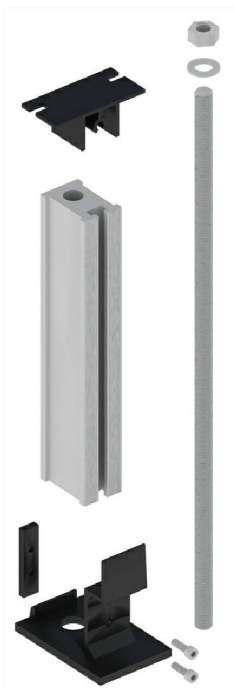

LISTADO DE ACCESORIOS

KIT01

Kit de anclaje para frente de losa

Cantidad: 1

KIT03

Kit de anclaje para sobre losa

Cantidad: 1

KIT02

Kit de anclaje para sobre losa

Cantidad: 1

LISTADO DE ACCESORIOS

AN350
Refuerzo interno
Pedir a medida

ANG90
Angulo para pasamanos
Cantidad: 1

PB302
Pie para parante 13507
Cantidad: 1

S-002
Porta vidrio
Cantidad: 1