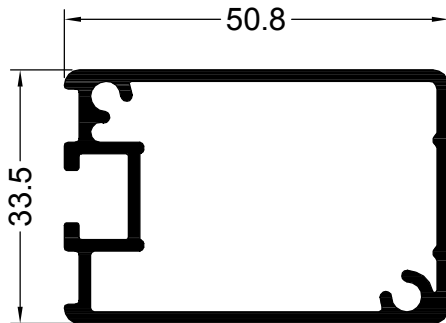

LISTADO DE PERFILES

| |
|--------------|
| 14017 |
| 0.833 Kg/m |

PARANTE BARANDA

| |
|--------------|
| 14014 |
| 1.222 Kg/m |

PASAMANOS BARANDA

FlamIA
alu sistemas

NOTA: LOS PESOS INDICADOS SON ESTIMADOS.