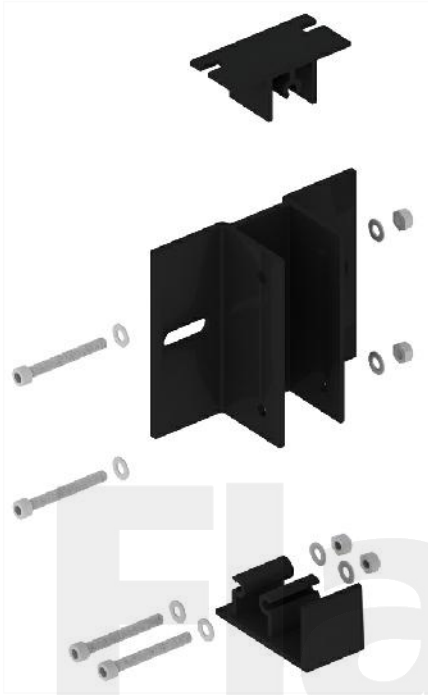

LISTADO DE ACCESORIOS

KIT01

Kit de anclaje para frente de losa

Cantidad: 1