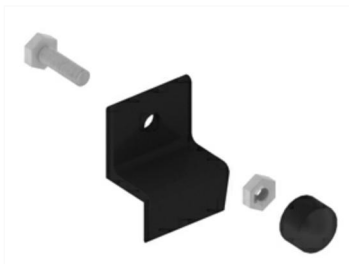

SU626
Prensa porta vidrio
Cantidad: 1