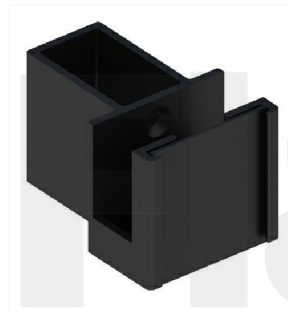

Kit de anclaje para sobre losa

Cantidad: 1

LISTADO DE ACCESORIOS

AN350
Refuerzo interno
Pedir a medida

ANG90
Angulo para pasamanos
Cantidad: 1

PB302
Pie para parante 13507
Cantidad: 1

S-002
Porta vidrio
Cantidad: 1