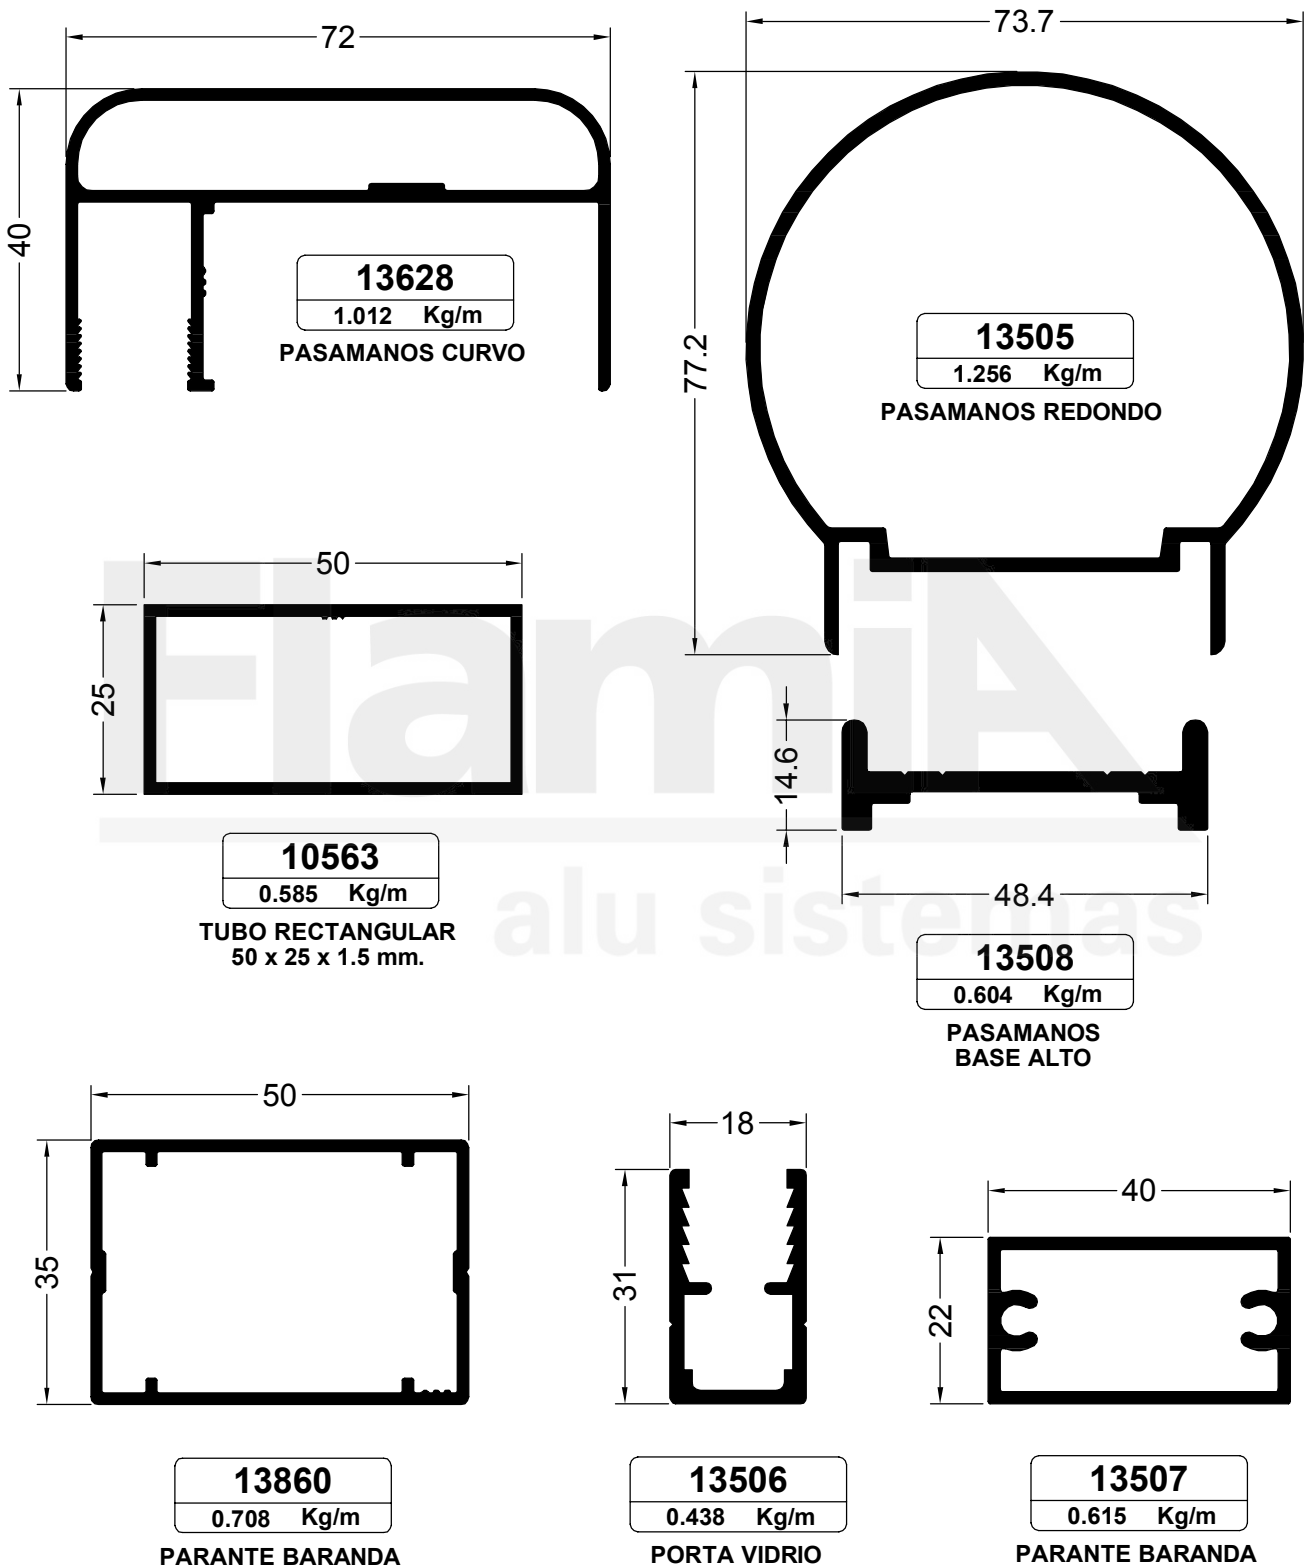

LISTADO DE PERFILES

NOTA: LOS PESOS INDICADOS SON ESTIMADOS.

Oficina Técnica - tecnicacomercial@flamia.com.ar - www.flamia.com.ar - Todos los derechos reservados.
Queda prohibido el uso parcial o total de esta documentación sin la correspondiente autorización escrita